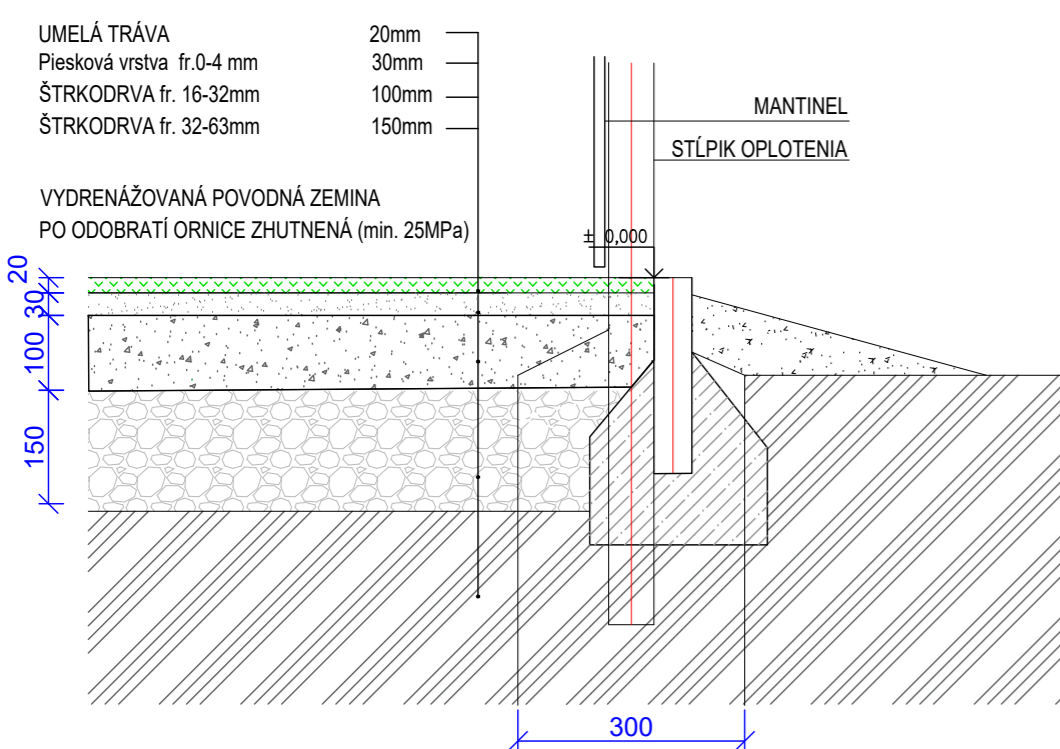

MULTIFUNKČNÉ IHRISKO 33x18 S MANTINELMI A BOČNÝMI VSTUPMI
Vrchná stavba a čiarovanie

CHARAKTERISTICKÝ REZ

LEGENDA: ZÁKLADOVÝCH PÄTIEK

- Z1** ZÁKLADOVÁ PÄTKA Z PROSTÉHO BETÓNU B15 - C12/15, Ø300 mm (300x300), v. 1000 mm
- Z2** ZÁKLADOVÁ PÄTKA pre futbalovú bránu Z PROSTÉHO BETÓNU B15 - C12/15, 300x500 mm, v. 800 mm, 4 ks
- Z3** ZÁKLADOVÁ PÄTKA pre osadenie puzdra hybridného stĺpika Z PROSTÉHO BETÓNU B15 - C12/15, 500x500 mm, v. 1000 mm

ČIAROVANIE IHRISKA

VOLEJBAL	žltá	72 m
TENIS	červená	144 m
FUTBAL	biela	48 m
SPOLU		264 m

LEGENDA

- HRANY OBRUBNÍKU 114 m
- - - OSI STĽPIKOV OPLOTENIA
- - - MANTINELY