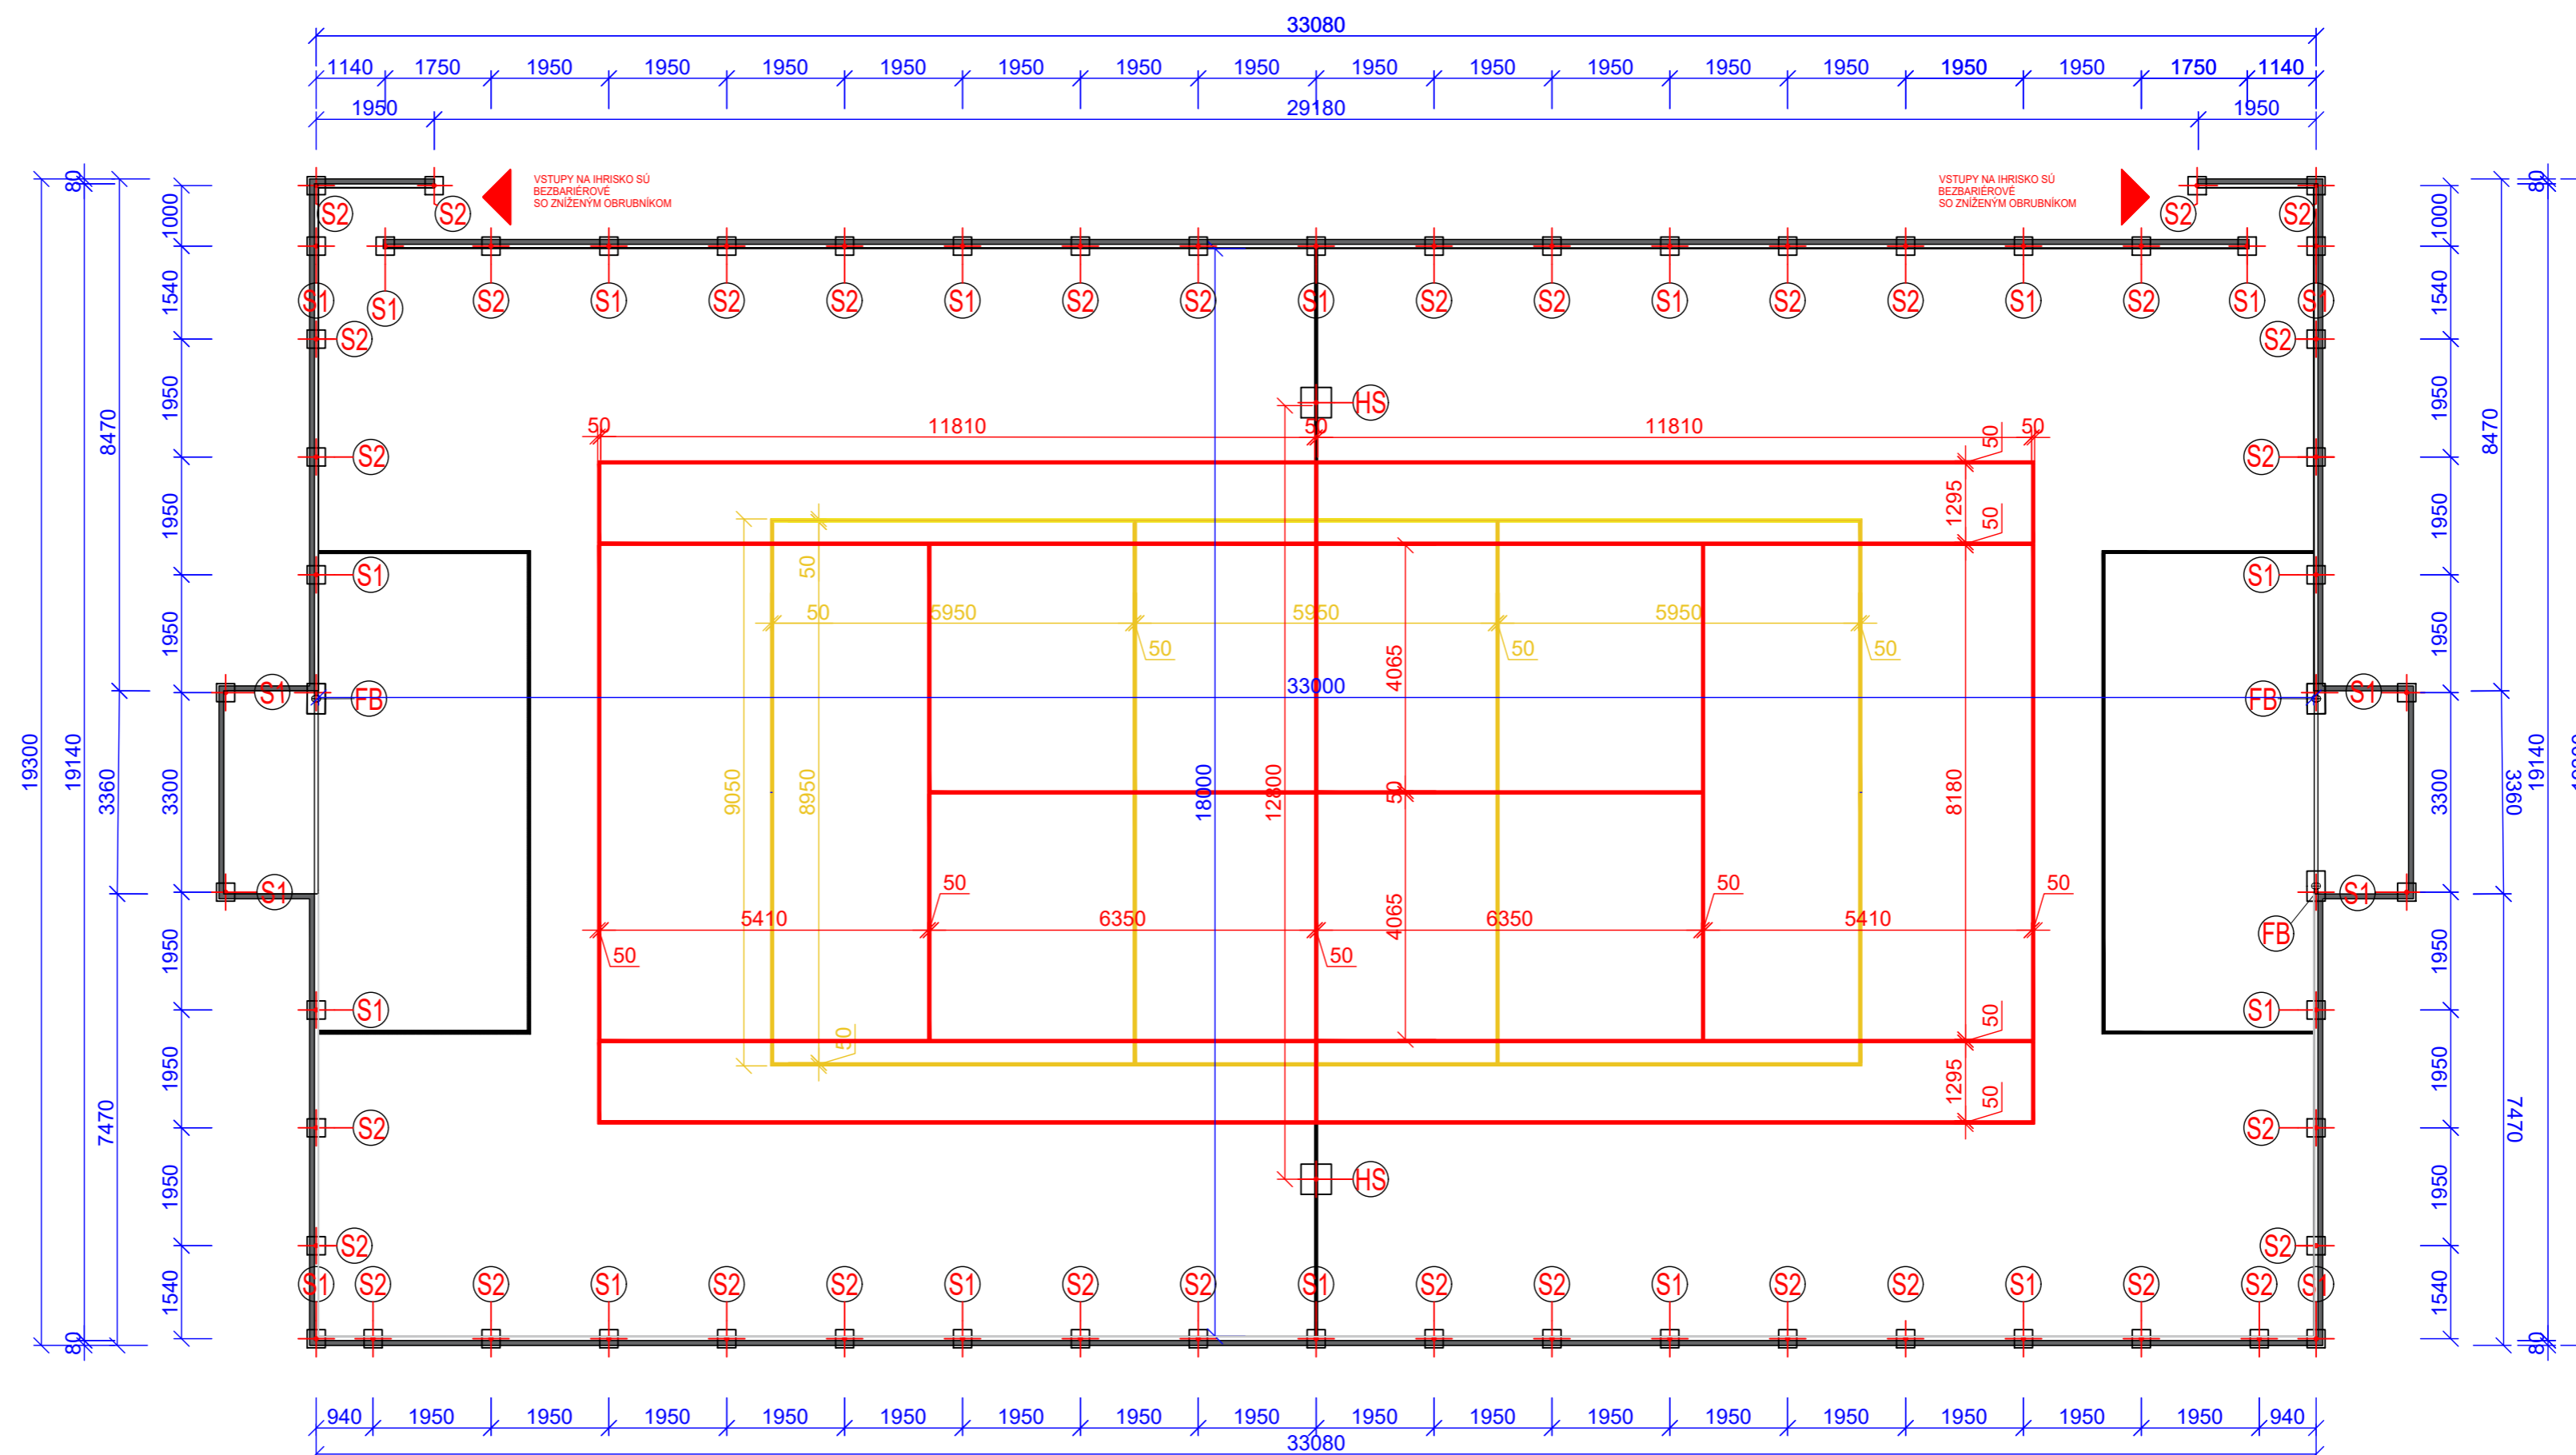

MULTIFUNKČNÉ IHRISKO 33x18 S MANTINELMI A BOČNÝMI VSTUPMI
Vrchná stavba a čiarovanie

CHARAKTERISTICKÝ REZ

LEGENDA: ZÁKLADOVÝCH PÄTIEK

- Z1** ZÁKLADOVÁ PÄTKA Z PROSTÉHO BETÓNU B15 - C12/15, Ø300 mm (300x300), v. 1000 mm
- Z2** ZÁKLADOVÁ PÄTKA pre futbalovú bránu Z PROSTÉHO BETÓNU B15 - C12/15, 300x500 mm, v. 800 mm, 4 ks
- Z3** ZÁKLADOVÁ PÄTKA pre osadenie puzdra hybridného stĺpika Z PROSTÉHO BETÓNU B15 - C12/15, 500x500 mm, v. 1000 mm

ČIAROVANIE IHRISKA

VOLEJBAL	žltá	72 m
TENIS	červená	144 m
FUTBAL	biela	48 m
SPOLU		264 m

LEGENDA

- HRANY OBRUBNÍKU 114 m
- - - OSI STĽPIKOV OPLOTENIA
- - - MANTINELY