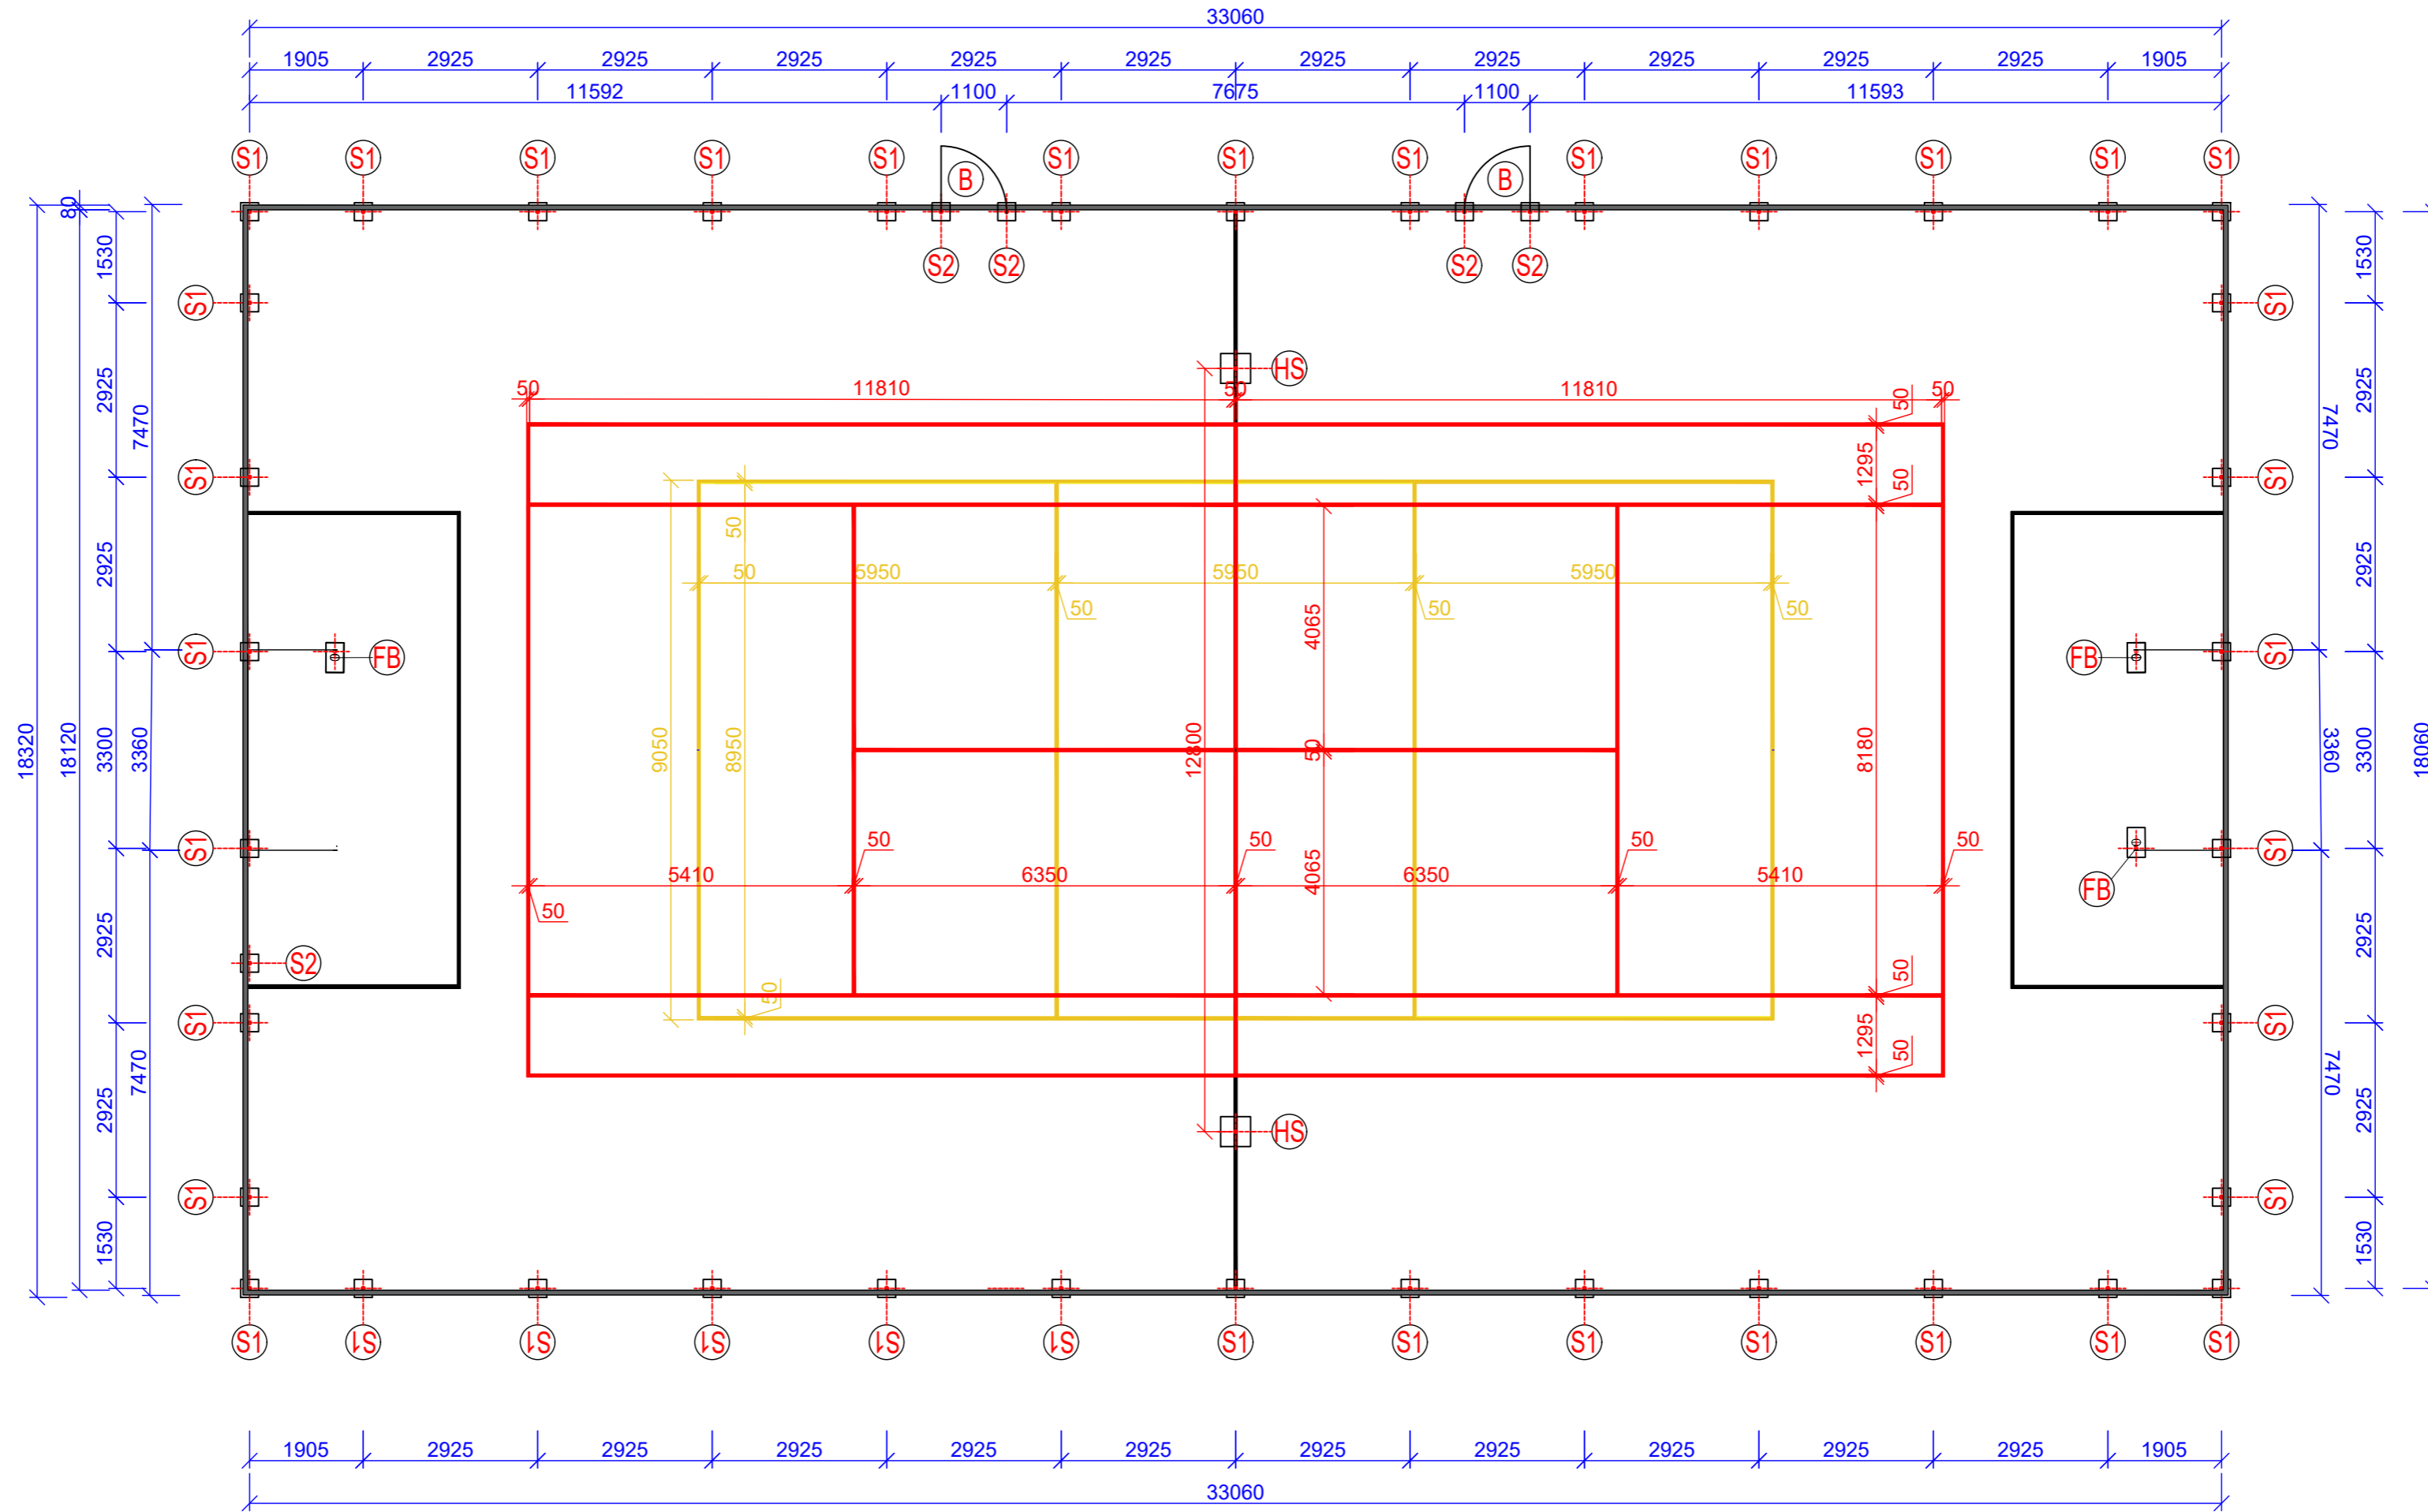

MULTIFUNKČNÉ IHRISKO 33X18 S OPLOTENÍM

Vrchná stavba a čiarovanie

CHARAKTERISTICKÝ REZ

LEGENDA: ZÁKLADOVÝCH PÄTIK

- Z1** ZÁKLADOVÁ PÄTKA Z PROSTÉHO BETÓNU B15 - C12/15, Ø300 mm (300x300), v. 1000 mm
- Z2** ZÁKLADOVÁ PÄTKA pre futbalovú bránu Z PROSTÉHO BETÓNU B15 - C12/15, 300x500 mm, v. 800 mm, 4 ks
- Z3** ZÁKLADOVÁ PÄTKA pre osadenie puzdra hybridného stĺpika Z PROSTÉHO BETÓNU B15 - C12/15, 500x500 mm, v. 1000 mm
- Z4** ZÁKLADOVÁ PÄTKA pre osadenie puzdra pre bráničku Z PROSTÉHO BETÓNU B15 - C16/20, 500x500 mm, v. 1000 mm

ČIAROVANIE IHRISKA

| | | |
|--------------|---------|--------------|
| VOLEJBAL | žltá | 72 m |
| TENIS | červená | 144 m |
| FUTBAL | biela | 48 m |
| SPOLU | | 264 m |

LEGENDA

- HRANY OBRUBNÍKU 103 m
- OSI STĽPIKOV OPLOTENIA