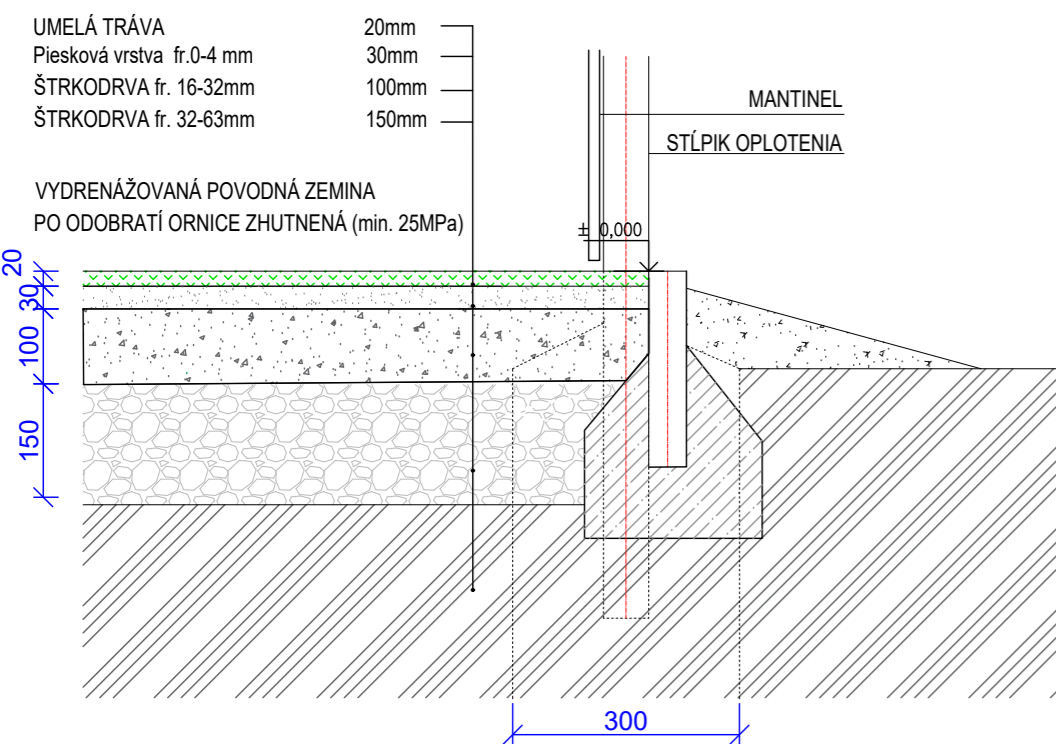

MULTIFUNKČNÉ IHRISKO 33X18 S OPLOTENÍM

Vrchná stavba a čiarovanie

CHARAKTERISTICKÝ REZ

LEGENDA: ZÁKLADOVÝCH PÄTIK

- Z1** ZÁKLADOVÁ PÄTKA Z PROSTÉHO BETÓNU B15 - C12/15, Ø300 mm (300x300), v. 1000 mm
- Z2** ZÁKLADOVÁ PÄTKA pre futbalovú bránu Z PROSTÉHO BETÓNU B15 - C12/15, 300x500 mm, v. 800 mm, 4 ks
- Z3** ZÁKLADOVÁ PÄTKA pre osadenie puzdra hybridného stĺpika Z PROSTÉHO BETÓNU B15 - C12/15, 500x500 mm, v. 1000 mm
- Z4** ZÁKLADOVÁ PÄTKA pre osadenie puzdra pre bráničku Z PROSTÉHO BETÓNU B15 - C16/20, 500x500 mm, v. 1000 mm

ČIAROVANIE IHRISKA

| | | |
|--------------|---------|--------------|
| VOLEJBAL | žltá | 72 m |
| TENIS | červená | 144 m |
| FUTBAL | biela | 48 m |
| SPOLU | | 264 m |

LEGENDA

- HRANY OBRUBNÍKU 103 m
- OSI STĽPIKOV OPLOTENIA