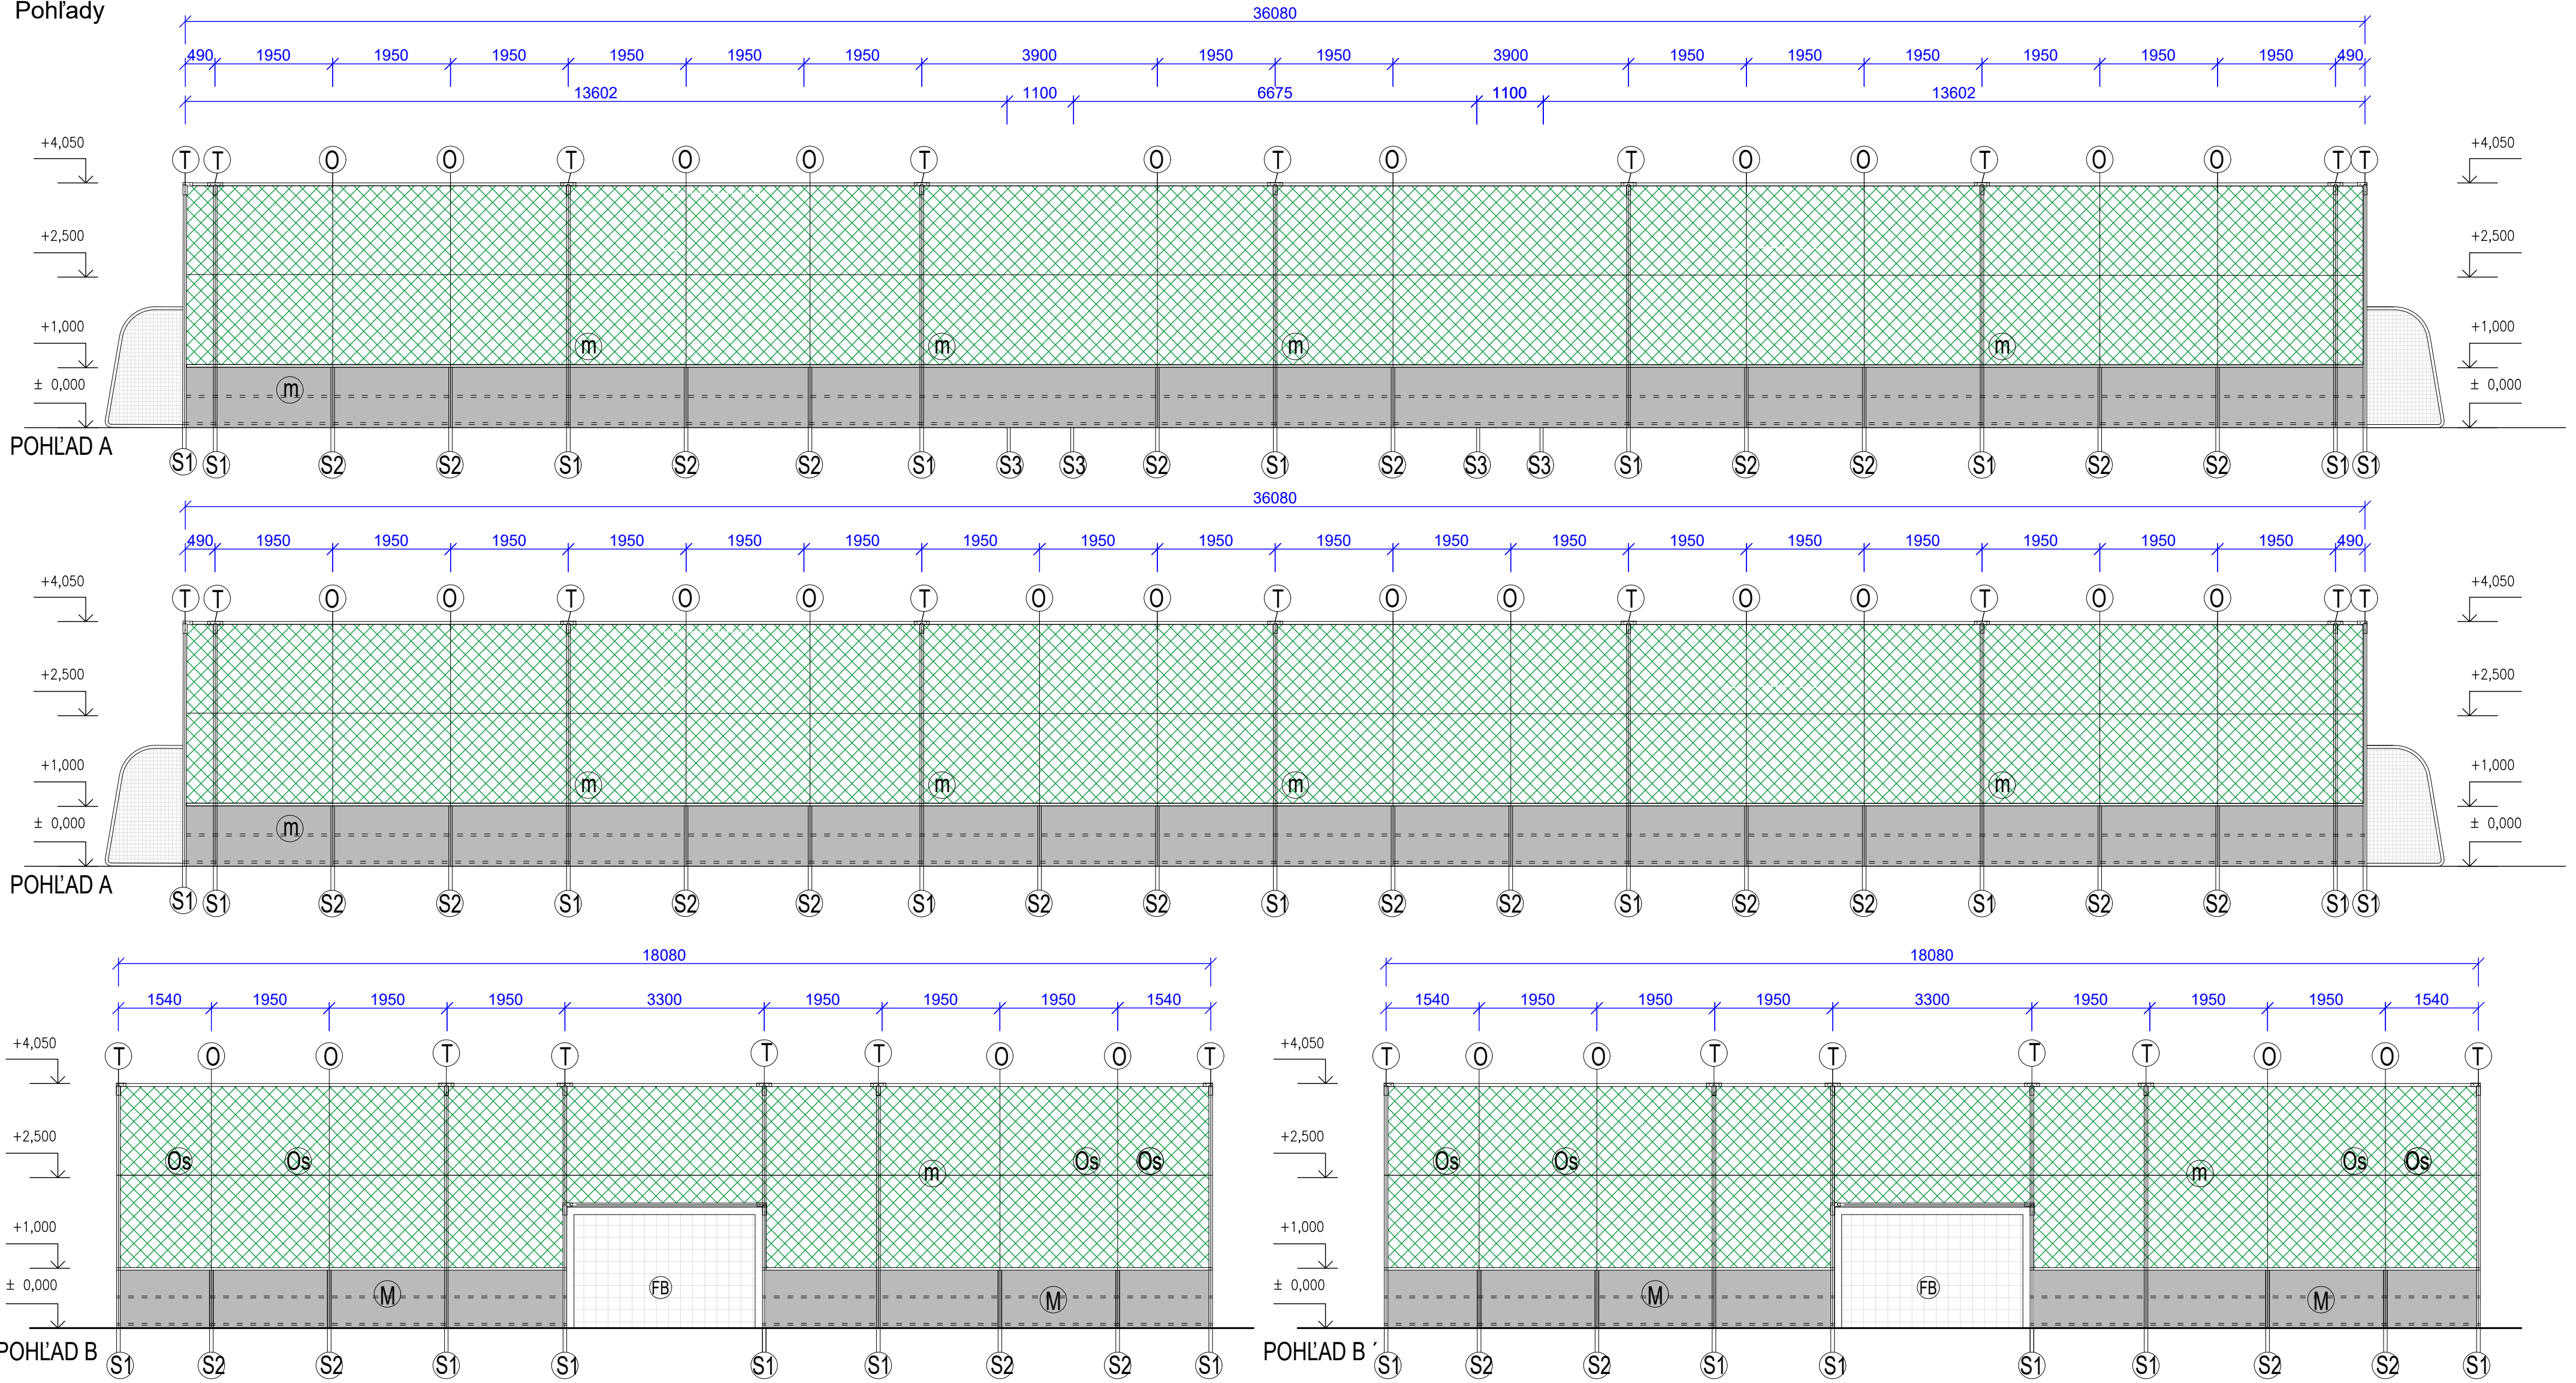

MULTIFUNKČNÉ IHRISKO 36x18 S MANTINELMI

Pohľady

LEGENDA

(S1)	STĽPIK GALVANIZOVANÝ Ø 60 mm, DĹ. 4600 mm	26 ks	(m)	MADLO OCHRANNÉ	114 m
(S2)	STĽPIK GALVANIZOVANÝ Ø 60 mm, DĹ. 1600 mm	32 ks	(M)	MANTINEL	100 m ²
(A)	STĽPIK GALVANIZOVANÝ Ø 48 mm, pre vrchné stuženie	108 m	(Os)	OCHRANNÉ SIETE	316 m ²
(T)	STUŽIACI PROFIL "T" (22 ks + 4 rohové)	26 ks			
(L)	POGUMOVANÉ OCELOVÉ LANKO+5%	114 m			