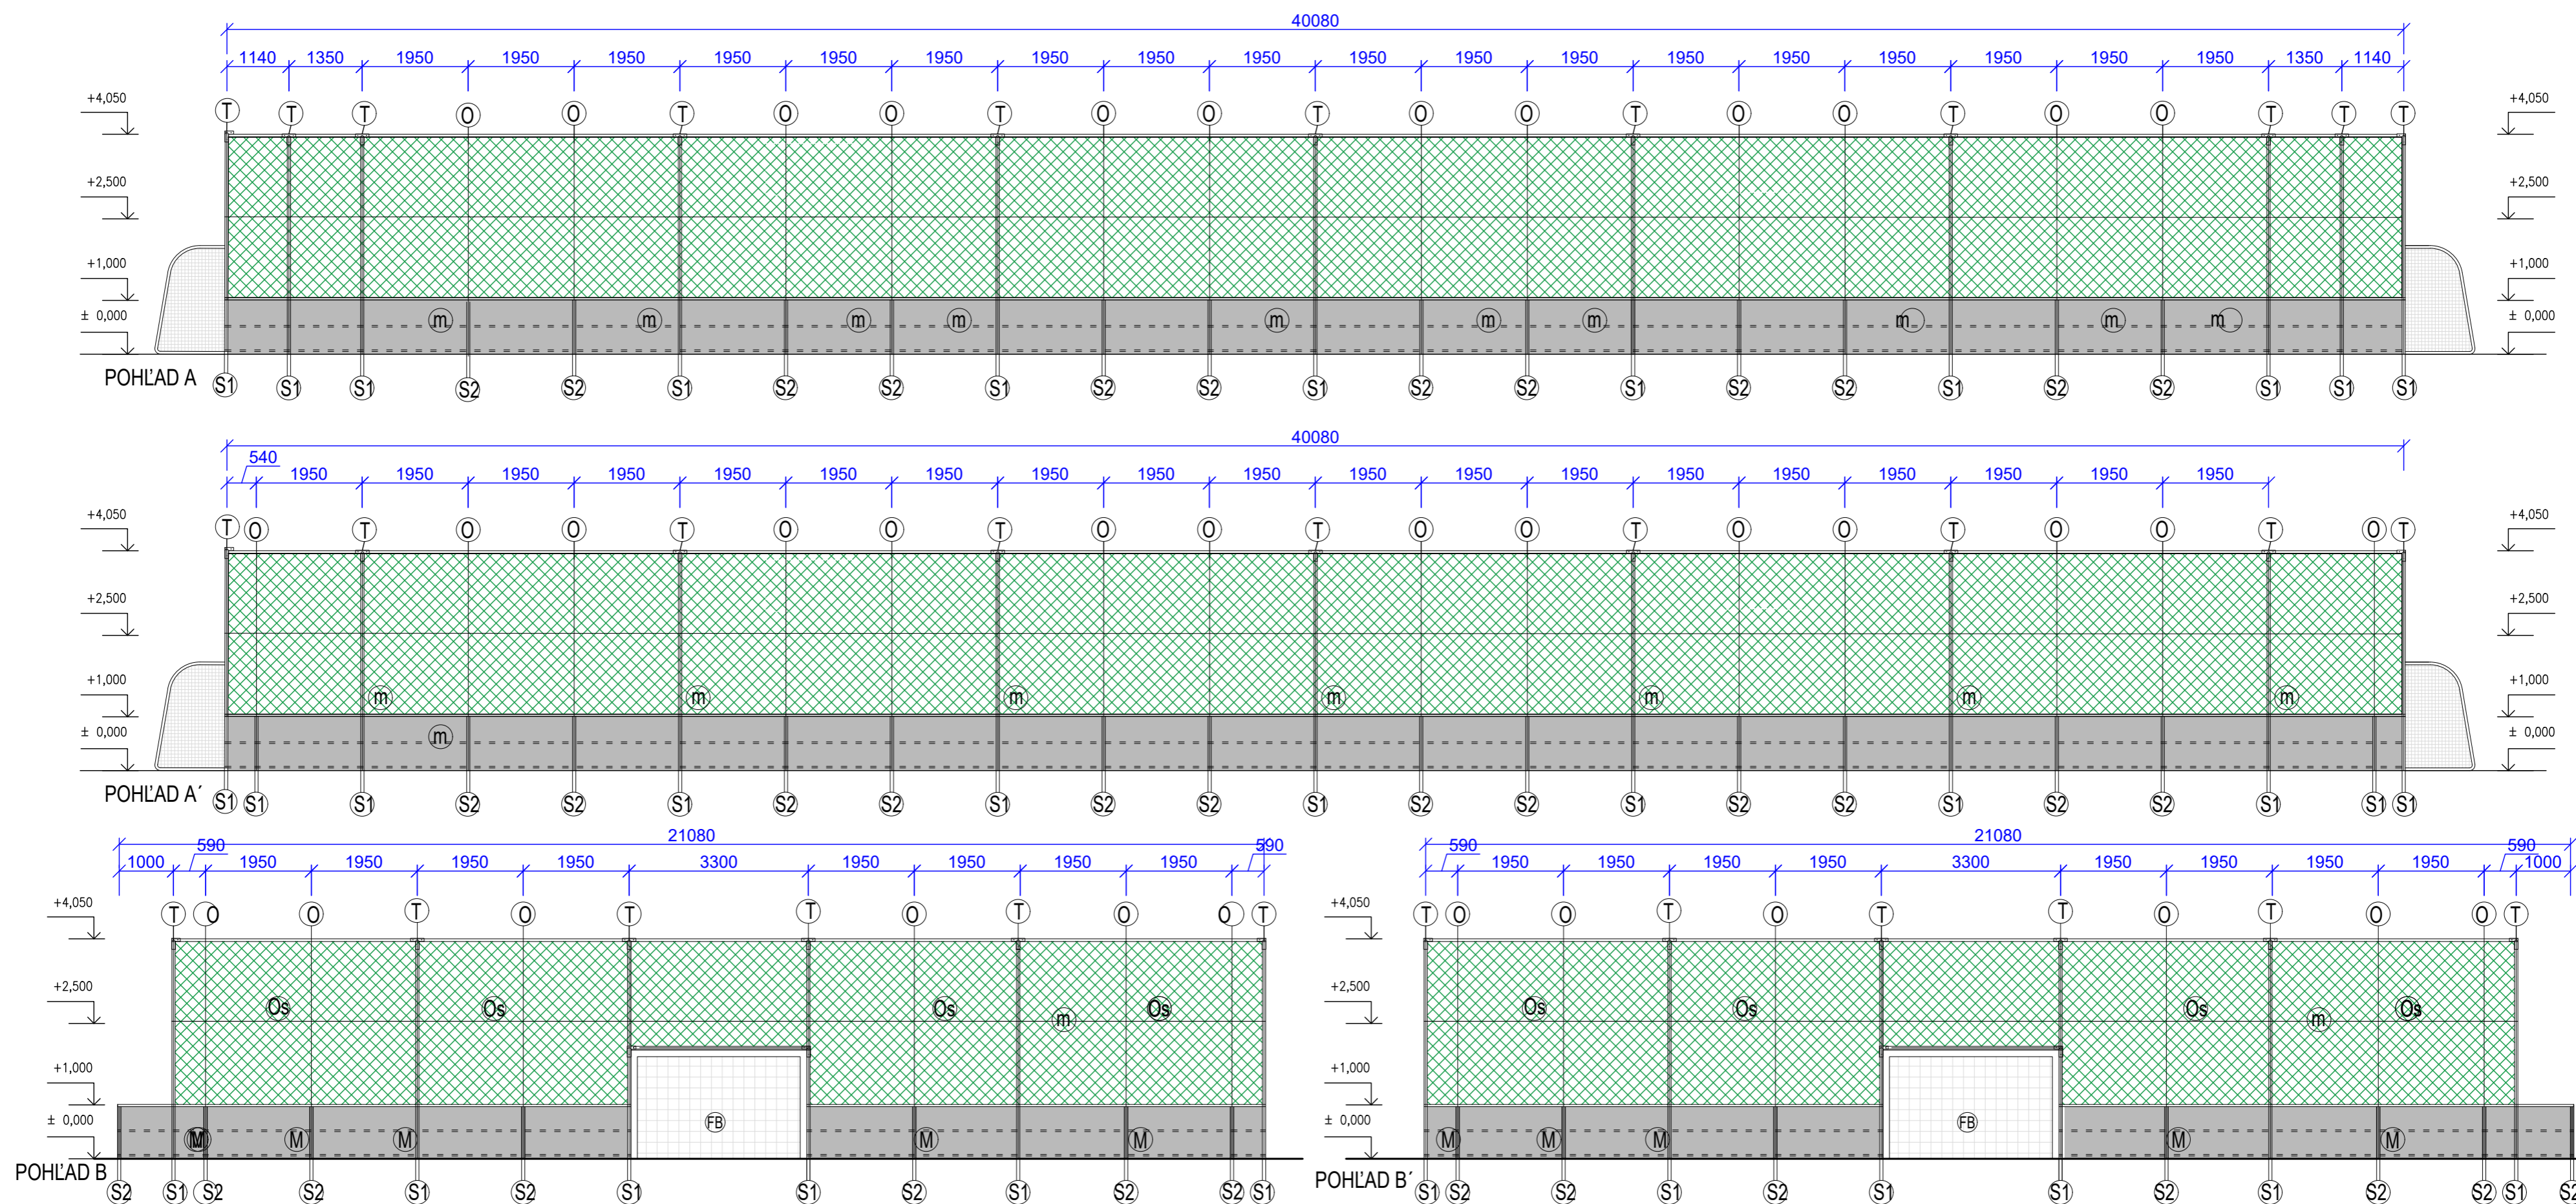

MULTIFUNKČNÉ IHRISKO 40x20 S MANTINELMI A BONÝMI VSTUPMI

Pohľady

LEGENDA

(S1)	STĽPIK GALVANIZOVANÝ Ø 60 mm, DĹ. 4600 mm	28 ks	(m)	MADLO OCHRANNÉ	119 m
(S2)	STĽPIK GALVANIZOVANÝ Ø 60 mm, DĹ. 1600 mm	42 ks	(M)	MANTINEL	118 m ²
(A)	STĽPIK GALVANIZOVANÝ Ø 48 mm, pre vrchné stuženie	119 m	(Os)	OCHRANNÉ SIETE	352 m ²
(T)	STUŽIACI PROFIL "T" (24 ks + 4rohové)	28 ks			
(L)	POGUMOVANÉ OCEĽOVÉ LANKO+5%	126 m			