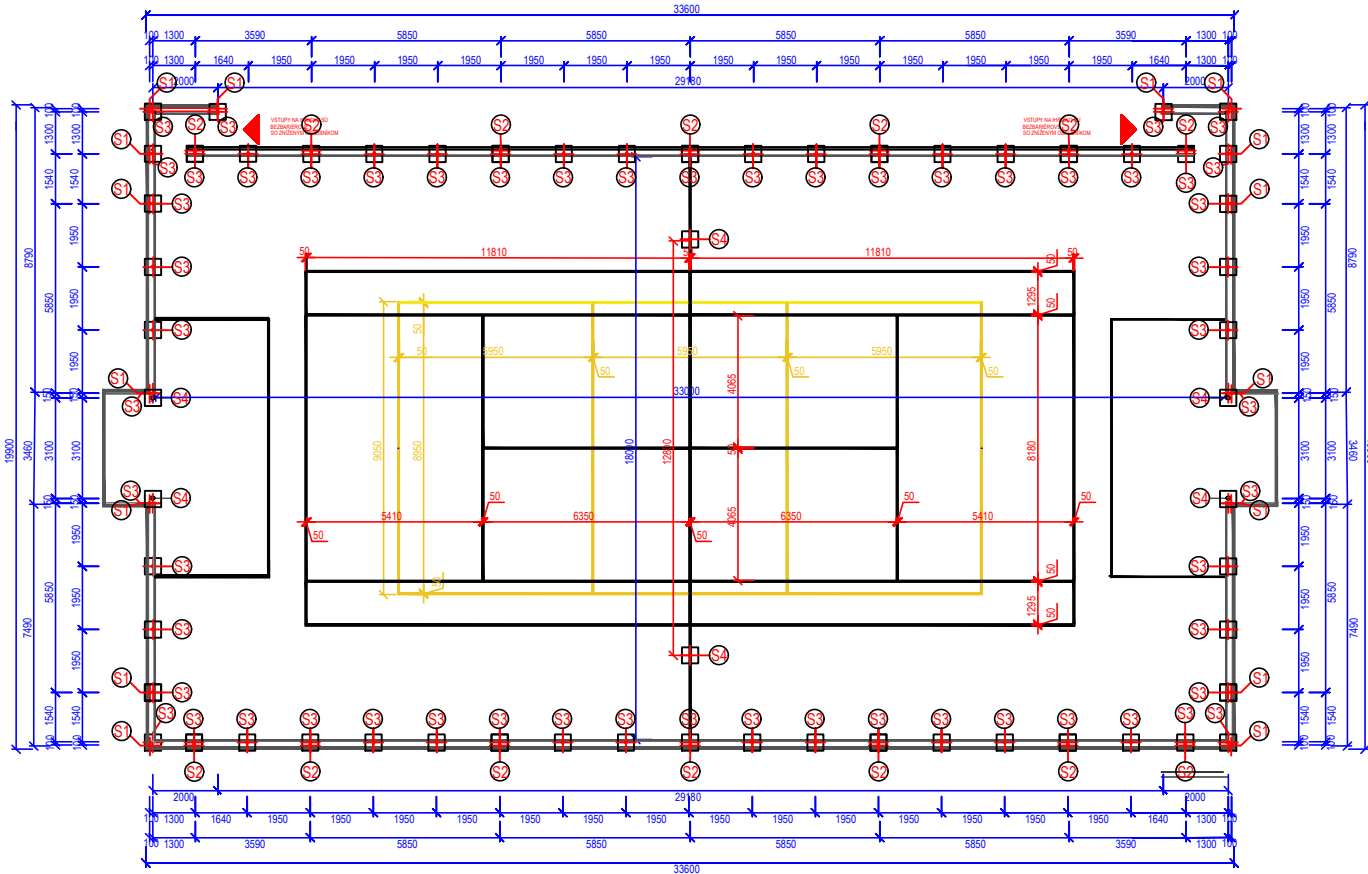

MULTIFUNKČNÉ IHRISKO 33x18 S MANTINELMI A BOČNÝMI VSTUPMI
Vrchná stavba a čiarovanie

CHARAKTERISTICKÝ REZ

LEGENDA: ZÁKLADOVÝCH PÄTIEK

- (S1) (S2) (S3) ZÁKLADOVÁ PÄTKA Z PROSTÉHO BETÓNU B15 - C12/15, Ø60,3 mm / dĺžka 800 mm, pätká 400x400x1000 mm
- (S4) ZÁKLADOVÁ PÄTKA pre futbalovú bránu Z PROSTÉHO BETÓNU B15 - C12/15, 300x500 mm, v. 800 mm, 4 ks
- (S4) ZÁKLADOVÁ PÄTKA pre osadenie púzdra hybridného stĺpika Z PROSTÉHO BETÓNU B15 - C12/15, 400x400 mm, v. 1000 mm

ČIAROVANIE IHRISKA

- VOLEJBAL, NOHEJBAL žltá 81 m
- TENIS biela 148 m
- FUTBAL/BRÁNKOVISKA biela 60 m
- SPOLU 289 m

LEGENDA

- HRANY OBRUBNÍKU
- - - OSI STĽPIKOV OPLOTENIA
- - - MANTINELY

PÚZDRO Ø60.5 mm, 88 kusov
LEGENDA: STĽPIKOV

- (S1) VYSOKÝ STĽP v. 4800 mm, 16 ks
- (S2) VYSOKÝ STĽP v. 3800 mm, 14 ks
- (S3) NÍZKY STĽP v. 1800 mm, 58 ks
- (S4) PÚZDRO ŠPORTOVÉHO NÁRADIA 6 ks
- (V) VÝLŮŽNÍKY (LAPAČ LÓPT) v. 2000 mm, 8 ks