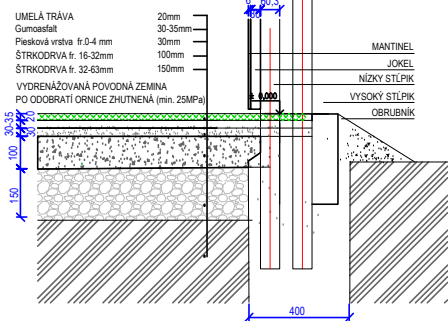

MULTIFUNKČNÉ IHRISKO 33x18 S MANTINELMI A BOČNÝMI VSTUPMI
Vrchná stavba a čiarovanie

CHARAKTERISTICKÝ REZ

LEGENDA: ZÁKLADOVÝCH PÄTIEK

- (S1) (S2) (S3) ZÁKLADOVÁ PÄTKA Z PROSTÉHO BETÓNU B15 - C12/15, Ø60,3 mm / dĺžka 800 mm, pätká 400x400x1000 mm
- (S4) ZÁKLADOVÁ PÄTKA pre futbalovú bránu Z PROSTÉHO BETÓNU B15 - C12/15, 300x500 mm, v. 800 mm, 4 ks
- (S4) ZÁKLADOVÁ PÄTKA pre osadenie púzdra hybridného stĺpika Z PROSTÉHO BETÓNU B15 - C12/15, 400x400 mm, v. 1000 mm

ČIAROVANIE IHRISKA

- VOLEJBAL, NOHEJBAL žltá 81 m
- TENIS biela 148 m
- FUTBAL/BRÁNKOVISKA biela 60 m
- SPOLU 289 m

LEGENDA

- HRANY OBRUBNÍKU
- - - OSI STĽPIKOV OPLOTENIA
- - - MANTINELY

PÚZDRO Ø60.5 mm, 88 kusov
LEGENDA: STĽPIKOV

- (S1) VYSOKÝ STĽP v. 4800 mm, 16 ks
- (S2) VYSOKÝ STĽP v. 3800 mm, 14 ks
- (S3) NÍZKY STĽP v. 1800 mm, 58 ks
- (S4) PÚZDRO ŠPORTOVÉHO NÁRADIA 6 ks
- (V) VÝLŮŽNÍKY (LAPAČ LÓPT) v. 2000 mm, 8 ks