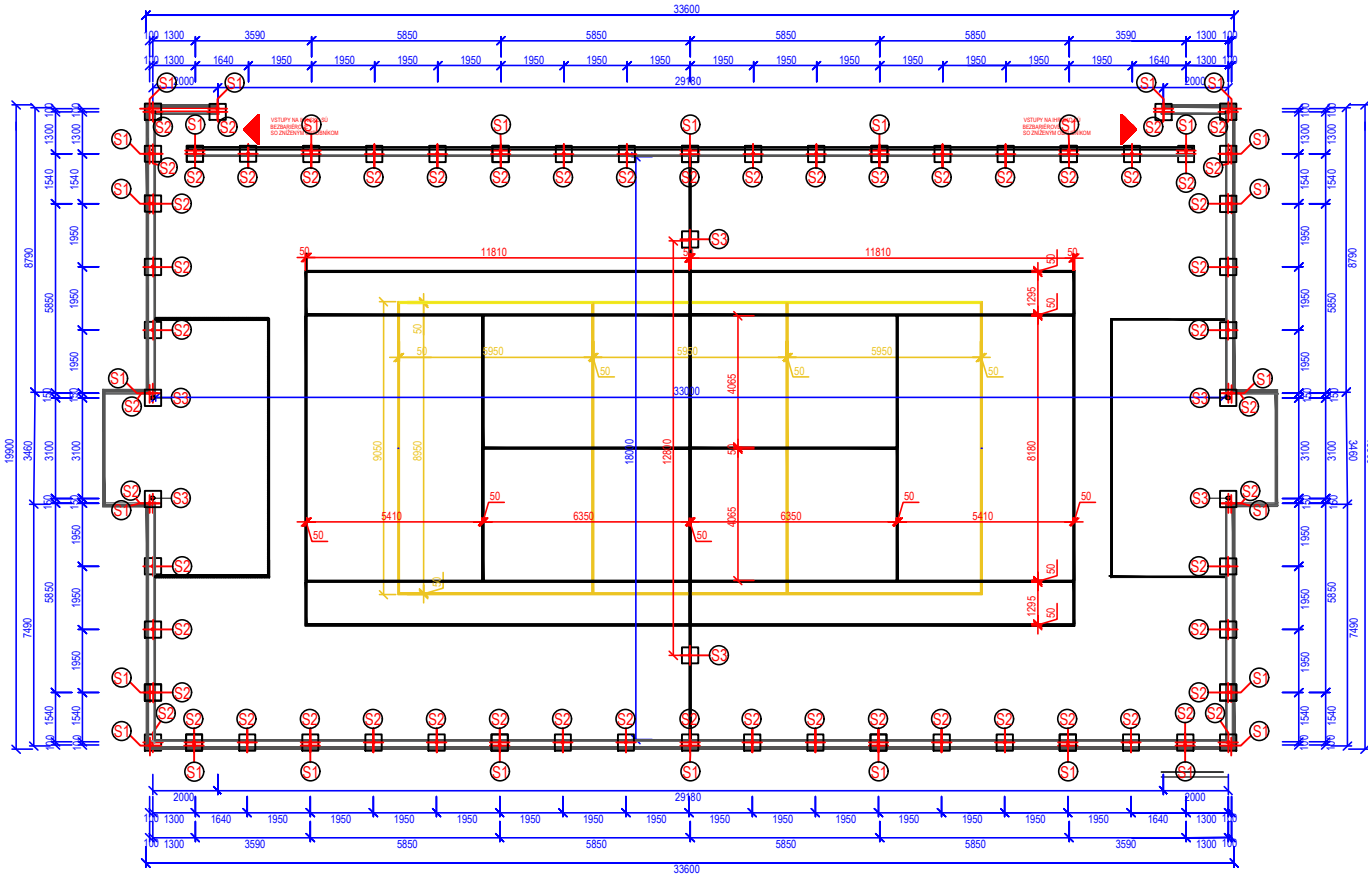

MULTIFUNKČNÉ IHRISKO 33x18 S MANTINELMI A BOČNÝMI VSTUPMI
Vrchná stavba a čiarovanie

CHARAKTERISTICKÝ REZ

LEGENDA: ZÁKLADOVÝCH PÄTIEK

- (S1) (S2) ZÁKLADOVÁ PÄTKA Z PROSTÉHO BETÓNU B15 - C12/15, Ø60,3 mm / dĺžka 800 mm, pätká 400x400x1000 mm
- (S3) ZÁKLADOVÁ PÄTKA pre futbalovú bránu Z PROSTÉHO BETÓNU B15 - C12/15, 300x500 mm, v. 800 mm, 4 ks
- (S3) ZÁKLADOVÁ PÄTKA pre osadenie púzdra hybridného stĺpika Z PROSTÉHO BETÓNU B15 - C12/15, 400x400 mm, v. 1000 mm

ČIAROVANIE IHRISKA

- VOLEJBAL, NOHEJBAL žltá 81 m
- TENIS biela 148 m
- FUTBAL/BRÁNKOVISKA biela 60 m
- SPOLU 289 m

LEGENDA

- HRANY OBRUBNÍKU
- - - OSI STĽPIKOV OPLOTENIA
- - - MANTINELY

PÚZDRO Ø60,5 mm, 88 kusov

LEGENDA: STĽPIKOV

- (S1) VYSOKÝ STĽP v. 4800 mm, 30 ks
- (S2) NÍZKY STĽP v. 1800 mm, 58 ks
- (S3) PÚZDRO ŠPORTOVÉHO NÁRADIA 6 ks
- (V) VÝLŮŽNÍKY (LAPAČ LÓPT) v. 2000 mm, 8 ks