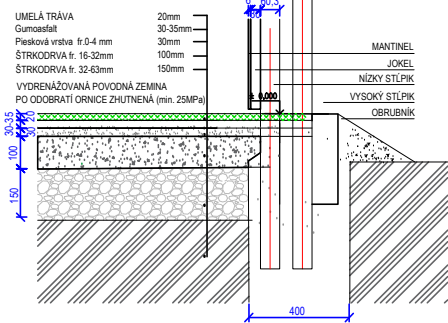

MULTIFUNKČNÉ IHRISKO 33x18 S MANTINELMI A BOČNÝMI VSTUPMI
Vrchná stavba a čiarovanie

CHARAKTERISTICKÝ REZ

LEGENDA: ZÁKLADOVÝCH PÄTIEK

- (S1) (S2) ZÁKLADOVÁ PÄTKA Z PROSTÉHO BETÓNU B15 - C12/15, Ø60,3 mm / dĺžka 800 mm, pätká 400x400x1000 mm
- (S3) ZÁKLADOVÁ PÄTKA pre futbalovú bránu Z PROSTÉHO BETÓNU B15 - C12/15, 300x500 mm, v. 800 mm, 4 ks
- (S3) ZÁKLADOVÁ PÄTKA pre osadenie púzdra hybridného stĺpika Z PROSTÉHO BETÓNU B15 - C12/15, 400x400 mm, v. 1000 mm

ČIAROVANIE IHRISKA

- VOLEJBAL, NOHEJBAL žltá 81 m
- TENIS biela 148 m
- FUTBAL/BRÁNKOVISKA biela 60 m
- SPOLU 289 m

LEGENDA

- HRANY OBRUBNÍKU
- - - OSI STĽPIKOV OPLOTENIA
- - - MANTINELY

PÚZDRO Ø60,5 mm, 88 kusov

LEGENDA: STĽPIKOV

- (S1) VYSOKÝ STĽP v. 4800 mm, 30 ks
- (S2) NÍZKY STĽP v. 1800 mm, 58 ks
- (S3) PÚZDRO ŠPORTOVÉHO NÁRADIA 6 ks
- (V) VÝLŮŽNÍKY (LAPAČ LÓPT) v. 2000 mm, 8 ks