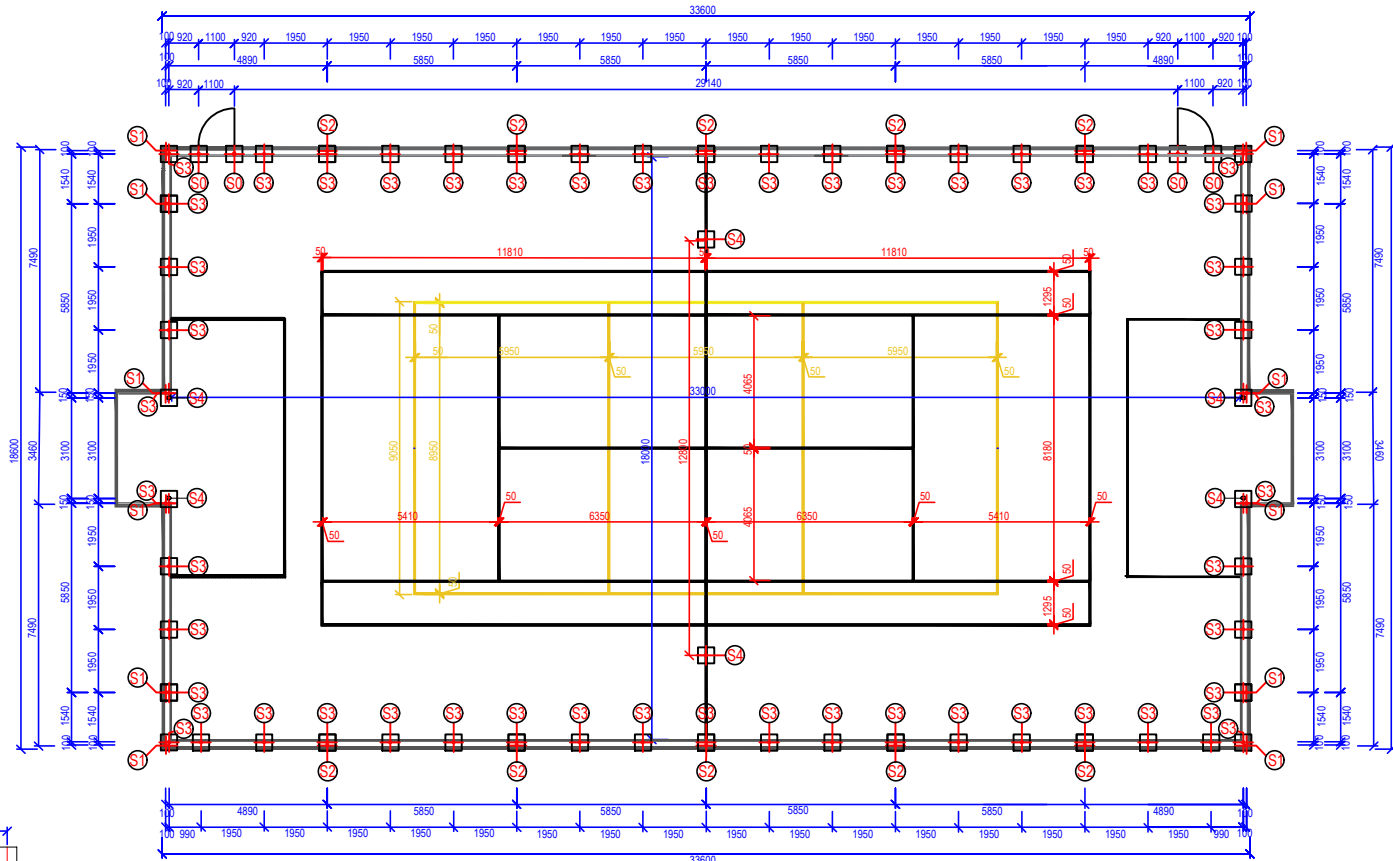

MULTIFUNKČNÉ IHRISKO 33x18 S MANTINELMI A BRÁNIČKAMI  
Vrchná stavba a čiarovanie

CHARAKTERISTICKÝ REZ

- LEGENDA: ZÁKLADOVÝCH PÄTIEK**
- (S1) (S2) (S3) ZÁKLADOVÁ PÄTKA Z PROSTÉHO BETÓNU B15 - C12/15, Ø60,3 mm / dĺžka 800 mm, pätká 400x400x1000 mm
  - (S4) ZÁKLADOVÁ PÄTKA pre futbalovú bránu Z PROSTÉHO BETÓNU B15 - C12/15, 300x500 mm, v. 800 mm, 4 ks
  - (S4) ZÁKLADOVÁ PÄTKA pre osadenie puzdra hybridného stĺpika Z PROSTÉHO BETÓNU B15 - C12/15, 400x400 mm, v. 1000 mm

ČIAROVANIE IHRISKA

VOLEJBAL, NOHEJBAL	žltá	81 m
TENIS	biela	148 m
FUTBAL/BRÁNKOVISKA	biela	60 m
SPOLU		289 m

LEGENDA

- HRANY OBRUBNÍKU
- - - OSI STĽÍPKOV OPLOTENIA
- - - MANTINELY

PÚZDRO Ø60,5 mm, 78 kusov

LEGENDA: STĽÍPKOV

- (S1) VYSOKÝ STĽÍK v. 4800 mm, 12 ks
- (S2) VYSOKÝ STĽÍK v. 3800 mm, 10 ks
- (S3) NÍZKY STĽÍK v. 1800 mm, 52 ks
- (S4) PUZDRO ŠPORTOVÉHO NÁRADIA 6 ks
- (S0) PUZDRO VSTUPNEJ BRÁNIČKY 4 ks
- (V) VÝLOŽNÍKY (LAPAČ LÓPT) v. 2000 mm, 8 ks