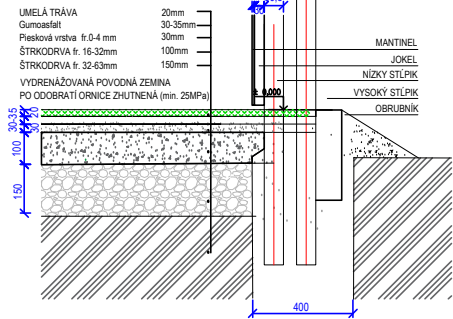

MULTIFUNKČNÉ IHRISKO 33x18 S MANTINELMI A BRÁNIČKAMI  
Vrchná stavba a čiarovanie

CHARAKTERISTICKÝ REZ

- LEGENDA: ZÁKLADOVÝCH PÄTIEK**
- (S1) (S2) (S3) ZÁKLADOVÁ PÄTKA Z PROSTÉHO BETÓNU B15 - C12/15, Ø60,3 mm / dĺžka 800 mm, pätká 400x400x1000 mm
  - (S4) ZÁKLADOVÁ PÄTKA pre futbalovú bránu Z PROSTÉHO BETÓNU B15 - C12/15, 300x500 mm, v. 800 mm, 4 ks
  - (S4) ZÁKLADOVÁ PÄTKA pre osadenie puzdra hybridného stĺpika Z PROSTÉHO BETÓNU B15 - C12/15, 400x400 mm, v. 1000 mm

ČIAROVANIE IHRISKA

VOLEJBAL, NOHEJBAL	žltá	81 m
TENIS	biela	148 m
FUTBAL/BRÁNKOVISKA	biela	60 m
SPOLU		289 m

LEGENDA

- HRANY OBRUBNÍKU
- - - OSI STĽÍPKOV OPLOTENIA
- - - MANTINELY

PÚZDRO Ø60,5 mm, 78 kusov

LEGENDA: STĽÍPKOV

- (S1) VYSOKÝ STĽÍK v. 4800 mm, 12 ks
- (S2) VYSOKÝ STĽÍK v. 3800 mm, 10 ks
- (S3) NÍZKY STĽÍK v. 1800 mm, 52 ks
- (S4) PUZDRO ŠPORTOVÉHO NÁRADIA 6 ks
- (S0) PUZDRO VSTUPNEJ BRÁNIČKY 4 ks
- (V) VÝLOŽNÍKY (LAPAČ LÓPT) v. 2000 mm, 8 ks