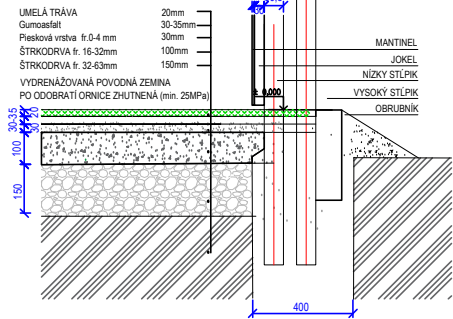

MULTIFUNKČNÉ IHRISKO 33x18 S MANTINELMI A BRÁNIČKAMI
Vrchná stavba a čiarovanie

CHARAKTERISTICKÝ REZ

LEGENDA: ZÁKLADOVÝCH PÄTIEK

- (S1) (S2) ZÁKLADOVÁ PÄTKA Z PROSTÉHO BETÓNU B15 - C12/15, Ø60,3 mm / dĺžka 800 mm, pätká 400x400x1000 mm
- (S3) ZÁKLADOVÁ PÄTKA pre futbalovú bránu Z PROSTÉHO BETÓNU B15 - C12/15, 300x500 mm, v. 800 mm, 4 ks
- (S0) ZÁKLADOVÁ PÄTKA pre osadenie púzdra hybridného stĺpika Z PROSTÉHO BETÓNU B15 - C12/15, 400x400 mm, v. 1000 mm

ČIAROVANIE IHRISKA

VOLEJBAL, NOHEJBAL	žltá	81 m
TENIS	biela	148 m
FUTBAL/BRÁNKOVISKA	biela	60 m
SPOLU		289 m

LEGENDA

- HRANY OBRUBNÍKU
- - - OSI STĽPIKOV OPLOTENIA
- — — MANTINELY

PÚZDRO Ø60,5 mm, 78 kusov

LEGENDA: STĽPIKOV

- (S1) VYSOKÝ STĽP v. 4800 mm, 22 ks
- (S2) NÍZKY STĽP v. 1800 mm, 52 ks
- (S3) PÚZDRO ŠPORTOVÉHO NÁRADIJA 6 ks
- (S0) PÚZDRO VSTUPNEJ BRÁNIČKY 4 ks
- (V) VÝLOŽNÍKY (LAPAČ LÓPT) v. 2000 mm, 8 ks