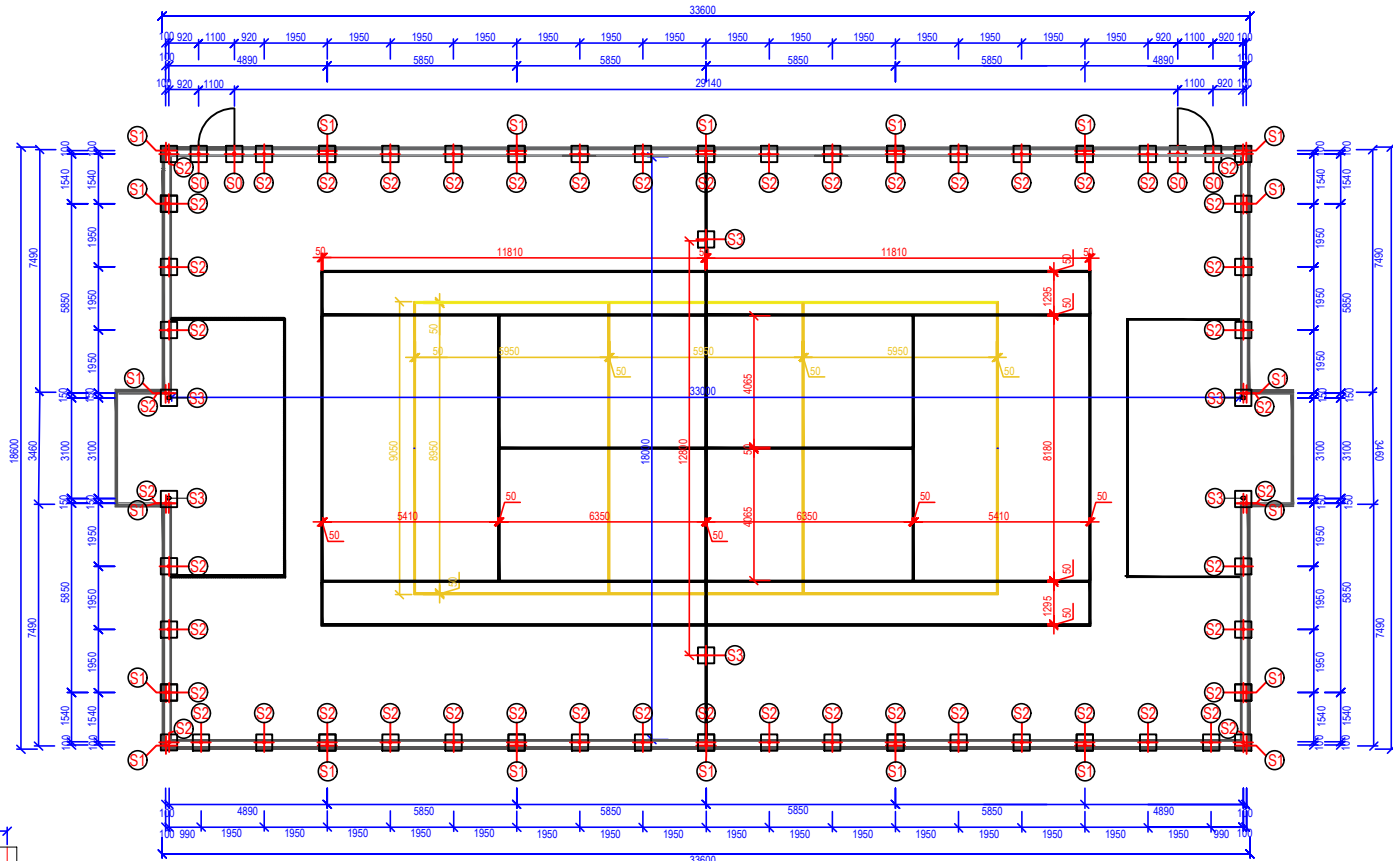

MULTIFUNKČNÉ IHRISKO 33x18 S MANTINELMI A BRÁNIČKAMI
Vrchná stavba a čiarovanie

CHARAKTERISTICKÝ REZ

LEGENDA: ZÁKLADOVÝCH PÄTIEK

- (S1) (S2) ZÁKLADOVÁ PÄTKA Z PROSTÉHO BETÓNU B15 - C12/15, Ø60,3 mm / dĺžka 800 mm, pätká 400x400x1000 mm
- (S3) ZÁKLADOVÁ PÄTKA pre futbalovú bránu Z PROSTÉHO BETÓNU B15 - C12/15, 300x500 mm, v. 800 mm, 4 ks
- (S0) ZÁKLADOVÁ PÄTKA pre osadenie púzdra hybridného stĺpika Z PROSTÉHO BETÓNU B15 - C12/15, 400x400 mm, v. 1000 mm

ČIAROVANIE IHRISKA

VOLEJBAL, NOHEJBAL	žltá	81 m
TENIS	biela	148 m
FUTBAL/BRÁNKOVISKA	biela	60 m
SPOLU		289 m

LEGENDA

- HRANY OBRUBNÍKU
- - - OSI STĽPIKOV OPLOTENIA
- — — MANTINELY

PÚZDRO Ø60,5 mm, 78 kusov

LEGENDA: STĽPIKOV

- (S1) VYSOKÝ STĽP v. 4800 mm, 22 ks
- (S2) NÍZKY STĽP v. 1800 mm, 52 ks
- (S3) PÚZDRO ŠPORTOVÉHO NÁRADIJA 6 ks
- (S0) PÚZDRO VSTUPNEJ BRÁNIČKY 4 ks
- (V) VÝLOŽNÍKY (LAPAČ LÓPT) v. 2000 mm, 8 ks