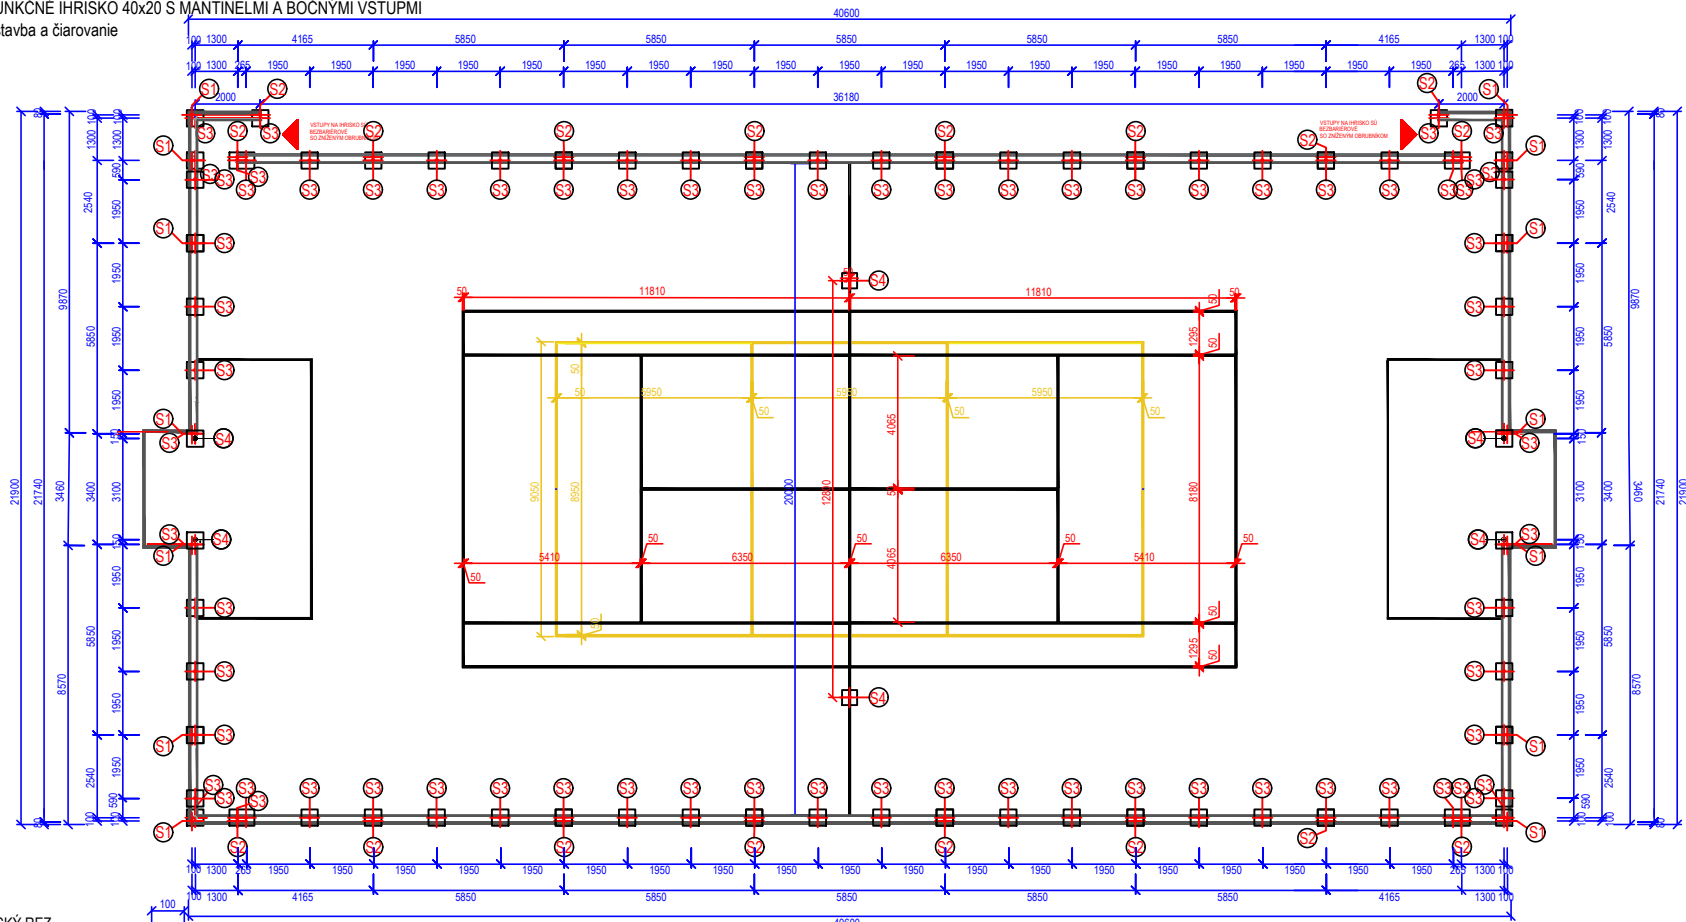

MULTIFUNKČNÉ IHRISKO 40x20 S MANTINELMI A BOČNÝMI VSTUPMI
Vrchná stavba a čiarovanie

CHARAKTERISTICKÝ REZ

LEGENDA: ZÁKLADOVÝCH PÄTIK

- (S1) (S2) (S3) ZÁKLADOVÁ PÄTKA Z PROSTÉHO BETÓNU B15 - C12/15, Ø60,3 mm / dĺžka 800 mm, pätka 400x400x1000 mm
- (S4) ZÁKLADOVÁ PÄTKA pre futbalovú bránu Z PROSTÉHO BETÓNU B15 - C12/15, 300x500 mm, v. 800 mm, 4 ks
- (S4) ZÁKLADOVÁ PÄTKA pre osadenie puzdra hybridného stĺpika Z PROSTÉHO BETÓNU B15 - C12/15, 400x400 mm, v. 1000 mm

ČIAROVANIE IHRISKA

VOLEJBAL, NOHEJBAL	žltá	81 m
TENIS	biela	148 m
FUTBAL/BRÁNKOVISKA	biela	60 m
SPOLU		289 m

LEGENDA

- HRANY OBRUBNÍKU 131 m
- - - OSI STĽPIKOV OPLATENIA

PÚZDRO Ø60,5 mm, 104 kusov

LEGENDA: STĽPIKOV

- (S1) VYSOKÝ STĽP v. 4800 mm, 14 ks
- (S2) VYSOKÝ STĽP v. 3800 mm, 18 ks
- (S3) NÍZKY STĽP v. 1800 mm, 72 ks
- (S4) PÚZDRO ŠPORTOVÉHO NÁRADIA 6 ks
- (V) VÝLOŽNÍKY (LAPAČ LÔPT) v. 2000 mm, 8 ks