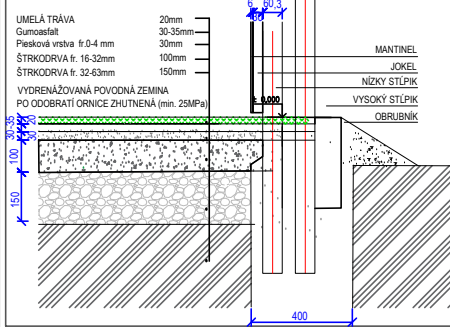

MULTIFUNKČNÉ IHRISKO 40x20 S MANTINELMI A BOČNÝMI VSTUPMI
Vrchná stavba a čiarovanie

CHARAKTERISTICKÝ REZ

LEGENDA: ZÁKLADOVÝCH PÄTIK

- (S1) (S2) (S3) ZÁKLADOVÁ PÄTKA Z PROSTÉHO BETÓNU B15 - C12/15, Ø60,3 mm / dĺžka 800 mm, pätka 400x400x1000 mm
- (S4) ZÁKLADOVÁ PÄTKA pre futbalovú bránu Z PROSTÉHO BETÓNU B15 - C12/15, 300x500 mm, v. 800 mm, 4 ks
- (S4) ZÁKLADOVÁ PÄTKA pre osadenie puzdra hybridného stĺpika Z PROSTÉHO BETÓNU B15 - C12/15, 400x400 mm, v. 1000 mm

ČIAROVANIE IHRISKA

VOLEJBAL, NOHEJBAL	žltá	81 m
TENIS	biela	148 m
FUTBAL/BRÁNKOVISKA	biela	60 m
SPOLU		289 m

LEGENDA

- HRANY OBRUBNÍKU 131 m
- - - OSI STĽPIKOV OPLATENIA

PÚZDRO Ø60,5 mm, 104 kusov

LEGENDA: STĽPIKOV

- (S1) VYSOKÝ STĽP v. 4800 mm, 14 ks
- (S2) VYSOKÝ STĽP v. 3800 mm, 18 ks
- (S3) NÍZKY STĽP v. 1800 mm, 72 ks
- (S4) PÚZDRO ŠPORTOVÉHO NÁRADIA 6 ks
- (V) VÝLOŽNÍKY (LAPAČ LÔPT) v. 2000 mm, 8 ks