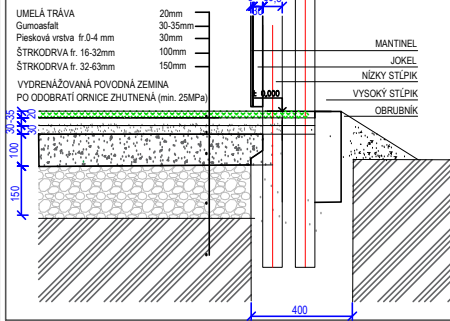

MULTIFUNKČNÉ IHRISKO 40x20 S MANTINELMI A BOČNÝMI VSTUPMI
Vrchná stavba a čiarovanie

CHARAKTERISTICKÝ REZ

LEGENDA: ZÁKLADOVÝCH PÄTIK

- S1 S2** ZÁKLADOVÁ PÄTKA Z PROSTÉHO BETÓNU B15 - C12/15, Ø60,3 mm / dĺžka 800 mm, pätká 400x400x1000 mm
- S3** ZÁKLADOVÁ PÄTKA pre futbalovú bránu Z PROSTÉHO BETÓNU B15 - C12/15, 300x500 mm, v. 800 mm, 4 ks
- S4** ZÁKLADOVÁ PÄTKA pre osadenie puzdra hybridného stĺpika Z PROSTÉHO BETÓNU B15 - C12/15, 400x400 mm, v. 1000 mm

ČIAROVANIE IHRISKA

- VOLEJBAL, NOHEJBAL žltá 81 m
- TENIS biela 148 m
- FUTBAL/BRÁNKOVISKA biela 60 m
- SPOLU 289 m

LEGENDA

- HRANY OBRUBNÍKU 131 m
- - - OSI STĽPIKOV OPLATENIA

PÚZDRO Ø60,5 mm, 104 kusov

LEGENDA: STĽPIKOV

- S1** VYSOKÝ STĽP v. 4800 mm, 32 ks
- S2** NÍZKY STĽP v. 1800 mm, 72 ks
- S3** PÚZDRO ŠPORTOVÉHO NÁRADIA 6 ks
- V** VÝLOŽNÍKY (LAPAČ LÔPT) v. 2000 mm, 8 ks