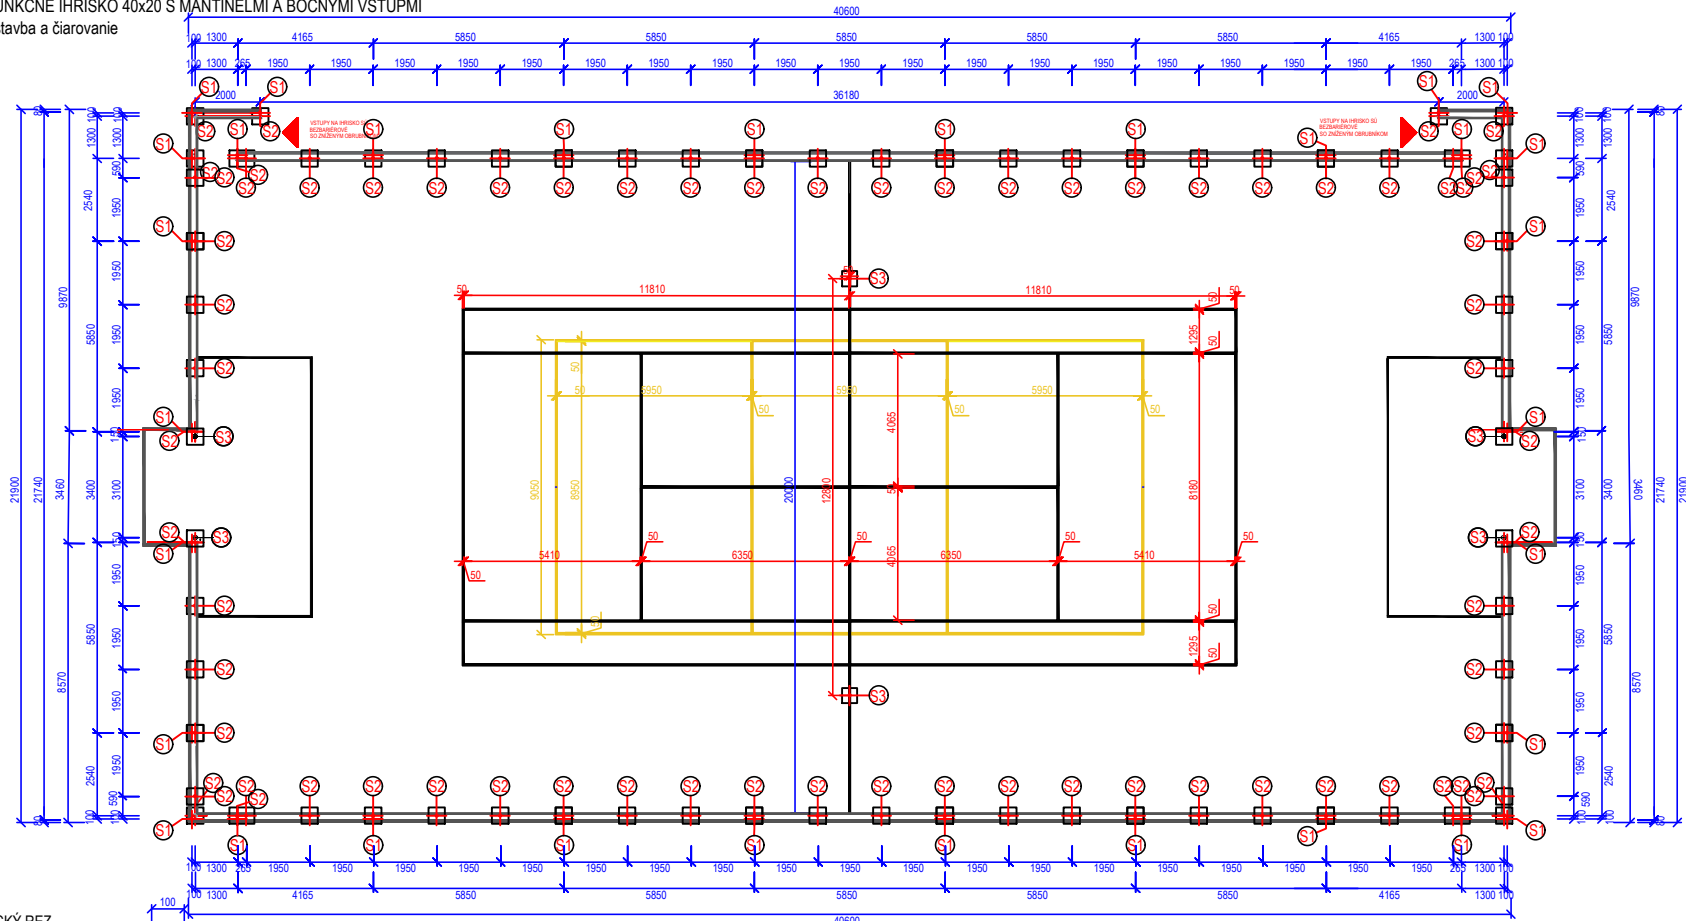

MULTIFUNKČNÉ IHRISKO 40x20 S MANTINELMI A BOČNÝMI VSTUPMI
Vrchná stavba a čiarovanie

CHARAKTERISTICKÝ REZ

LEGENDA: ZÁKLADOVÝCH PÄTIK

- S1 S2** ZÁKLADOVÁ PÄTKA Z PROSTÉHO BETÓNU B15 - C12/15, Ø60,3 mm / dĺžka 800 mm, pätká 400x400x1000 mm
- S3** ZÁKLADOVÁ PÄTKA pre futbalovú bránu Z PROSTÉHO BETÓNU B15 - C12/15, 300x500 mm, v. 800 mm, 4 ks
- S4** ZÁKLADOVÁ PÄTKA pre osadenie puzdra hybridného stĺpika Z PROSTÉHO BETÓNU B15 - C12/15, 400x400 mm, v. 1000 mm

ČIAROVANIE IHRISKA

- VOLEJBAL, NOHEJBAL žltá 81 m
- TENIS biela 148 m
- FUTBAL/BRÁNKOVISKA biela 60 m
- SPOLU 289 m

LEGENDA

- HRANY OBRUBNÍKU 131 m
- - - OSI STĽPIKOV OPLATENIA

PÚZDRO Ø60,5 mm, 104 kusov

LEGENDA: STĽPIKOV

- S1** VYSOKÝ STĽP v. 4800 mm, 32 ks
- S2** NÍZKY STĽP v. 1800 mm, 72 ks
- S3** PÚZDRO ŠPORTOVÉHO NÁRADIA 6 ks
- V** VÝLOŽNÍKY (LAPAČ LÔPT) v. 2000 mm, 8 ks