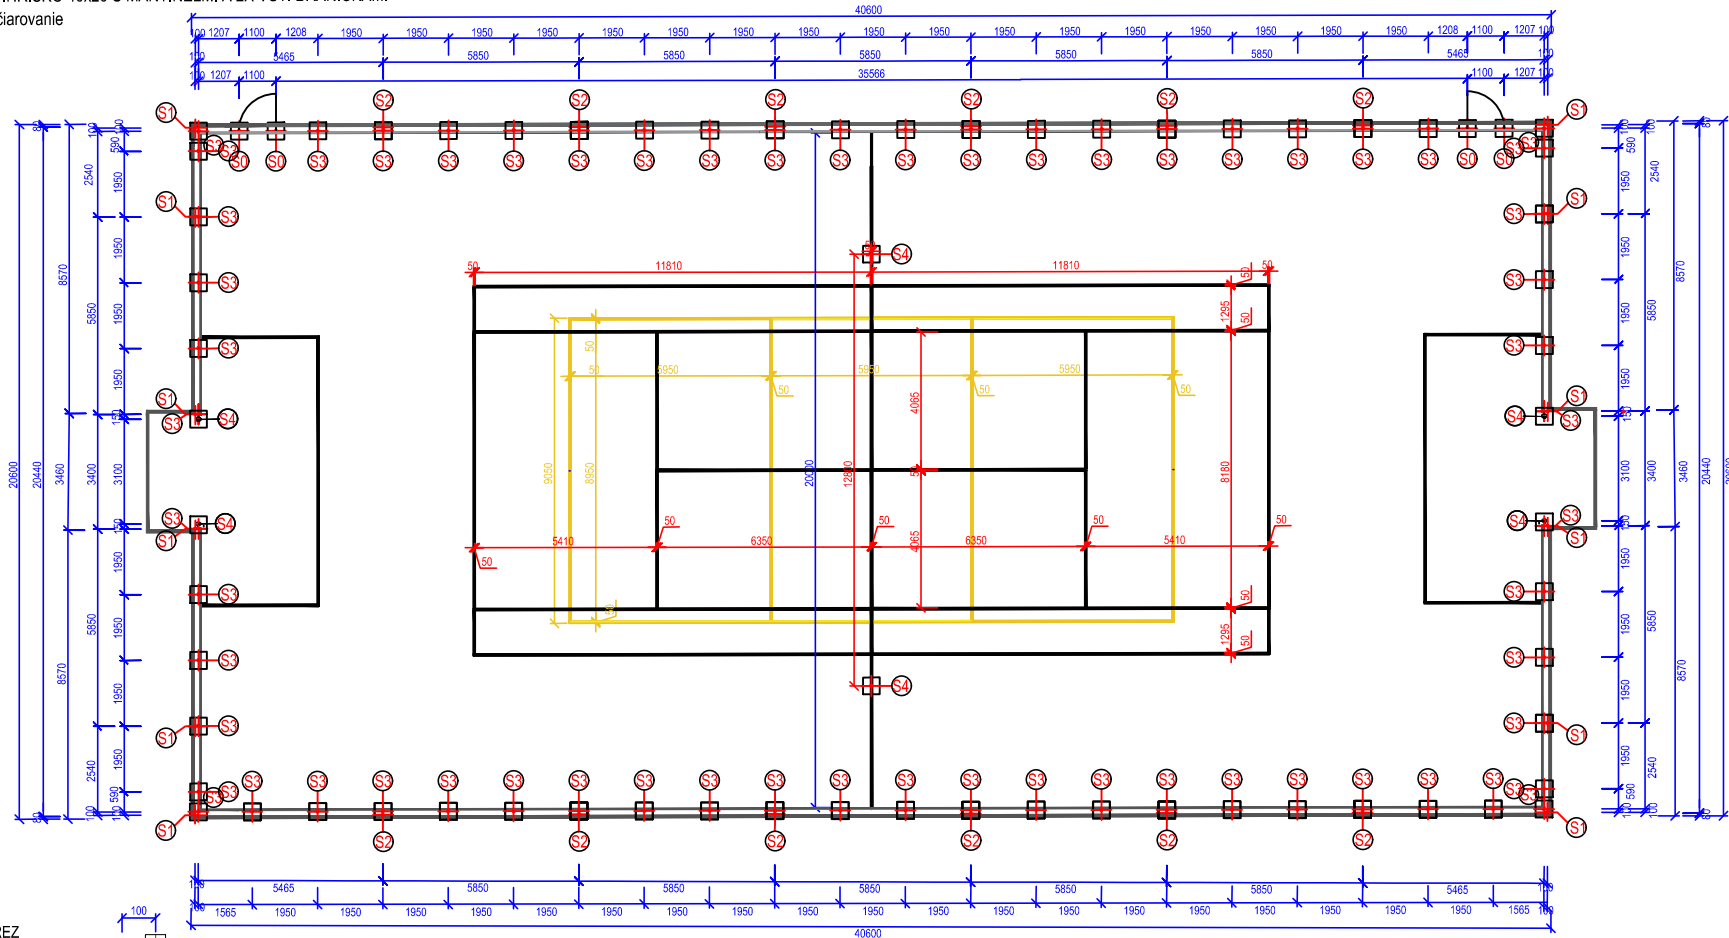

MULTIFUNKČNÉ IHRISKO 40x20 S MANTINELMI A 2X VST. BRÁNIČKAMI

Vrchná stavba a čiarovanie

CHARAKTERISTICKÝ REZ

- LEGENDA: ZÁKLADOVÝCH PÄTK**
- (S1) (S2) (S3) ZÁKLADOVÁ PÄTKA Z PROSTÉHO BETÓNU B15 - C12/15, Ø60,3 mm / dĺžka 800 mm, pätká 400x400x1000 mm
 - (S4) ZÁKLADOVÁ PÄTKA pre futbalovú bránu Z PROSTÉHO BETÓNU B15 - C12/15, 300x500 mm, v. 800 mm, 4 ks
 - (S4) ZÁKLADOVÁ PÄTKA pre osadenie puzdra hybridného stĺpika Z PROSTÉHO BETÓNU B15 - C12/15, 400x400 mm, v. 1000 mm
 - (SB) ZÁKLADOVÁ PÄTKA pre osadenie puzdra pre bráničku Z PROSTÉHO BETÓNU B15 - C16/20, 400x400 mm, v. 1000 mm

ČIAROVANIE IHRISKA

VOLEJBAL, NOHEJBAL	žltá	81 m
TENIS	biela	148 m
FUTBAL/BRÁNKOVISKA	biela	60 m
SPOLU		289 m

LEGENDA

- HRANY OBRUBNÍKU 127 m
- - - OSI STĽPIKOV OPLOTENIA

PŮZDRO Ø60,5 mm, 90 kusov

LEGENDA: STĽPIKOV

- (S1) VYSOKÝ STĽP v. 4800 mm, 12 ks
- (S2) VYSOKÝ STĽP v. 3800 mm, 12 ks
- (S3) NIZKÝ STĽP v. 1800 mm, 62 ks
- (S4) PUZDRO ŠPORTOVÉHO NÁRADIA 6 ks
- (S0) PUZDRO VSTUPNEJ BRÁNIČKY 4 ks
- (V) VÝLOŽNÍKY (LAPAČ LÓPT) v. 2000 mm, 8 ks