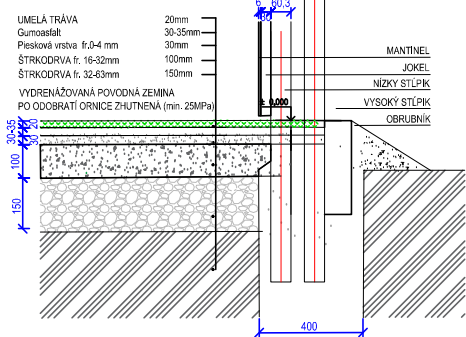

MULTIFUNKČNÉ IHRISKO 40x20 S MANTINELMI A 2X VST. BRÁNIČKAMI

Vrchná stavba a čiarovanie

CHARAKTERISTICKÝ REZ

- LEGENDA: ZÁKLADOVÝCH PÄTK**
- (S1) (S2) (S3) ZÁKLADOVÁ PÄTKA Z PROSTÉHO BETÓNU B15 - C12/15, Ø60,3 mm / dĺžka 800 mm, pätká 400x400x1000 mm
 - (S4) ZÁKLADOVÁ PÄTKA pre futbalovú bránu Z PROSTÉHO BETÓNU B15 - C12/15, 300x500 mm, v. 800 mm, 4 ks
 - (S4) ZÁKLADOVÁ PÄTKA pre osadenie puzdra hybridného stĺpika Z PROSTÉHO BETÓNU B15 - C12/15, 400x400 mm, v. 1000 mm
 - (SB) ZÁKLADOVÁ PÄTKA pre osadenie puzdra pre bráničku Z PROSTÉHO BETÓNU B15 - C16/20, 400x400 mm, v. 1000 mm

ČIAROVANIE IHRISKA

VOLEJBAL, NOHEJBAL	žltá	81 m
TENIS	biela	148 m
FUTBAL/BRÁNKOVISKA	biela	60 m
SPOLU		289 m

LEGENDA

- HRANY OBRUBNÍKU 127 m
- - - OSI STĽPIKOV OPLOTENIA

PŮZDRO Ø60,5 mm, 90 kusov

LEGENDA: STĽPIKOV

- (S1) VYSOKÝ STĽP v. 4800 mm, 12 ks
- (S2) VYSOKÝ STĽP v. 3800 mm, 12 ks
- (S3) NIZKÝ STĽP v. 1800 mm, 62 ks
- (S4) PUZDRO ŠPORTOVÉHO NÁRADIA 6 ks
- (S0) PUZDRO VSTUPNEJ BRÁNIČKY 4 ks
- (V) VÝLOŽNÍKY (LAPAČ LÓPT) v. 2000 mm, 8 ks