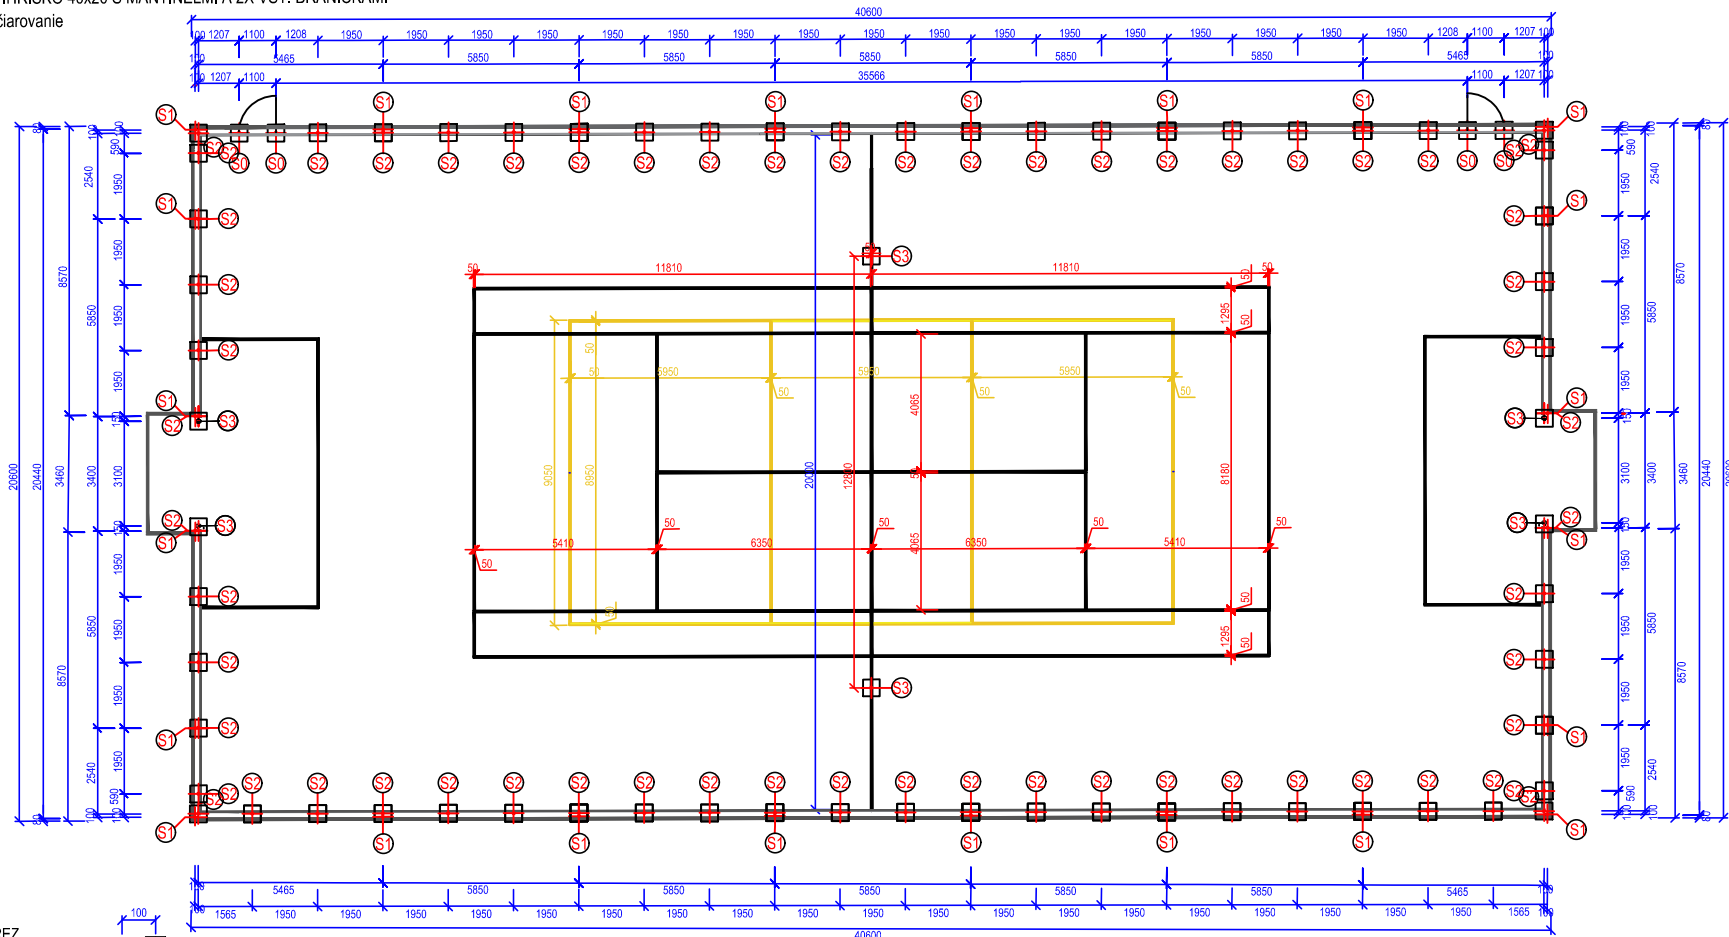

MULTIFUNKČNÉ IHRISKO 40x20 S MANTINELMI A 2X VST. BRÁNIČKAMI

Vrchná stavba a čiarovanie

CHARAKTERISTICKÝ REZ

- UMELÁ TRÁVA 20mm
- Gumosaft 30-35mm
- Piesková vrstva fr. 0-4 mm 30mm
- ŠTRUKODRIVA fr. 16-32mm 100mm
- ŠTRUKODRIVA fr. 32-63mm 150mm
- VYDRENÁŽOVANÁ POVIDNÁ ZEMINA PO ODOBRAŤI OPRNICE ZHUTNENA (min. 25MPa)
- MANTINEL
- JOKEL
- NÍZKY STĽPÍK
- VYSOKÝ STĽPÍK
- OBRUBNÍK

LEGENDA: ZÁKLADOVÝCH PÄTIEK

- (S1) (S2)** ZÁKLADOVÁ PÄTKA Z PROSTÉHO BETÓNU B15 - C12/15, Ø60,3 mm / dĺžka 800 mm, pätká 400x400x1000 mm
- (S3)** ZÁKLADOVÁ PÄTKA pre futbalovú bránu Z PROSTÉHO BETÓNU B15 - C12/15, 300x500 mm, v. 800 mm, 4 ks
- (S3)** ZÁKLADOVÁ PÄTKA pre osadenie puzdra hybridného stĺpika Z PROSTÉHO BETÓNU B15 - C12/15, 400x400 mm, v. 1000 mm
- (SB)** ZÁKLADOVÁ PÄTKA pre osadenie puzdra pre bráničku Z PROSTÉHO BETÓNU B15 - C16/20, 400x400 mm, v. 1000 mm

ČIAROVANIE IHRISKA

VOLEJBAL, NOHEJBAL	žltá	81 m
TENIS	biela	148 m
FUTBAL/BRÁNKOVISKA	biela	60 m
SPOLU		289 m

LEGENDA

- HRANY OBRUBNÍKU 127 m
- OSI STĽPÍKOV OPLETENIA

PŮZDRO Ø60,5 mm, 90 kusov

LEGENDA: STĽPÍKOV

- (S1)** VYSOKÝ STĽP v. 4800 mm, 24 ks
- (S2)** NÍZKY STĽP v. 1800 mm, 62 ks
- (S3)** PUZDRO ŠPORTOVÉHO NÁRADIA 6 ks
- (S0)** PUZDRO VSTUPNEJ BRÁNIČKY 4 ks
- (V)** VÝLOŽNÍKY (LAPAČ LÓPT) v. 2000 mm, 8 ks