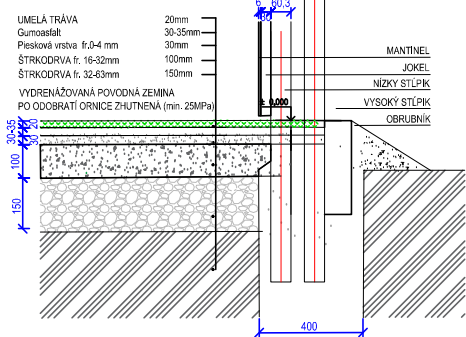

MULTIFUNKČNÉ IHRISKO 40x20 S MANTINELMI A 2X VST. BRÁNIČKAMI

Vrchná stavba a čiarovanie

CHARAKTERISTICKÝ REZ

- UMELÁ TRÁVA 20mm
- Gumosaft 30-35mm
- Piesková vrstva fr. 0-4 mm 30mm
- ŠTRUKODRIVA fr. 16-32mm 100mm
- ŠTRUKODRIVA fr. 32-63mm 150mm
- VYDRENÁŽOVANÁ POVIDNÁ ZEMINA PO ODOBRAŤI OPRNICE ZHUTNENA (min. 25MPa)
- MANTINEL
- JOKEL
- NÍZKY STĽPÍK
- VYSOKÝ STĽPÍK
- OBRUBNÍK

LEGENDA: ZÁKLADOVÝCH PÄTIEK

- (S1) (S2)** ZÁKLADOVÁ PÄTKA Z PROSTÉHO BETÓNU B15 - C12/15, Ø60,3 mm / dĺžka 800 mm, pätká 400x400x1000 mm
- (S3)** ZÁKLADOVÁ PÄTKA pre futbalovú bránu Z PROSTÉHO BETÓNU B15 - C12/15, 300x500 mm, v. 800 mm, 4 ks
- (S3)** ZÁKLADOVÁ PÄTKA pre osadenie puzdra hybridného stĺpika Z PROSTÉHO BETÓNU B15 - C12/15, 400x400 mm, v. 1000 mm
- (SB)** ZÁKLADOVÁ PÄTKA pre osadenie puzdra pre bráničku Z PROSTÉHO BETÓNU B15 - C16/20, 400x400 mm, v. 1000 mm

ČIAROVANIE IHRISKA

VOLEJBAL, NOHEJBAL	žltá	81 m
TENIS	biela	148 m
FUTBAL/BRÁNKOVISKA	biela	60 m
SPOLU		289 m

LEGENDA

- HRANY OBRUBNÍKU 127 m
- OSI STĽPÍKOV OPLETENIA

PŮZDRO Ø60,5 mm, 90 kusov

LEGENDA: STĽPÍKOV