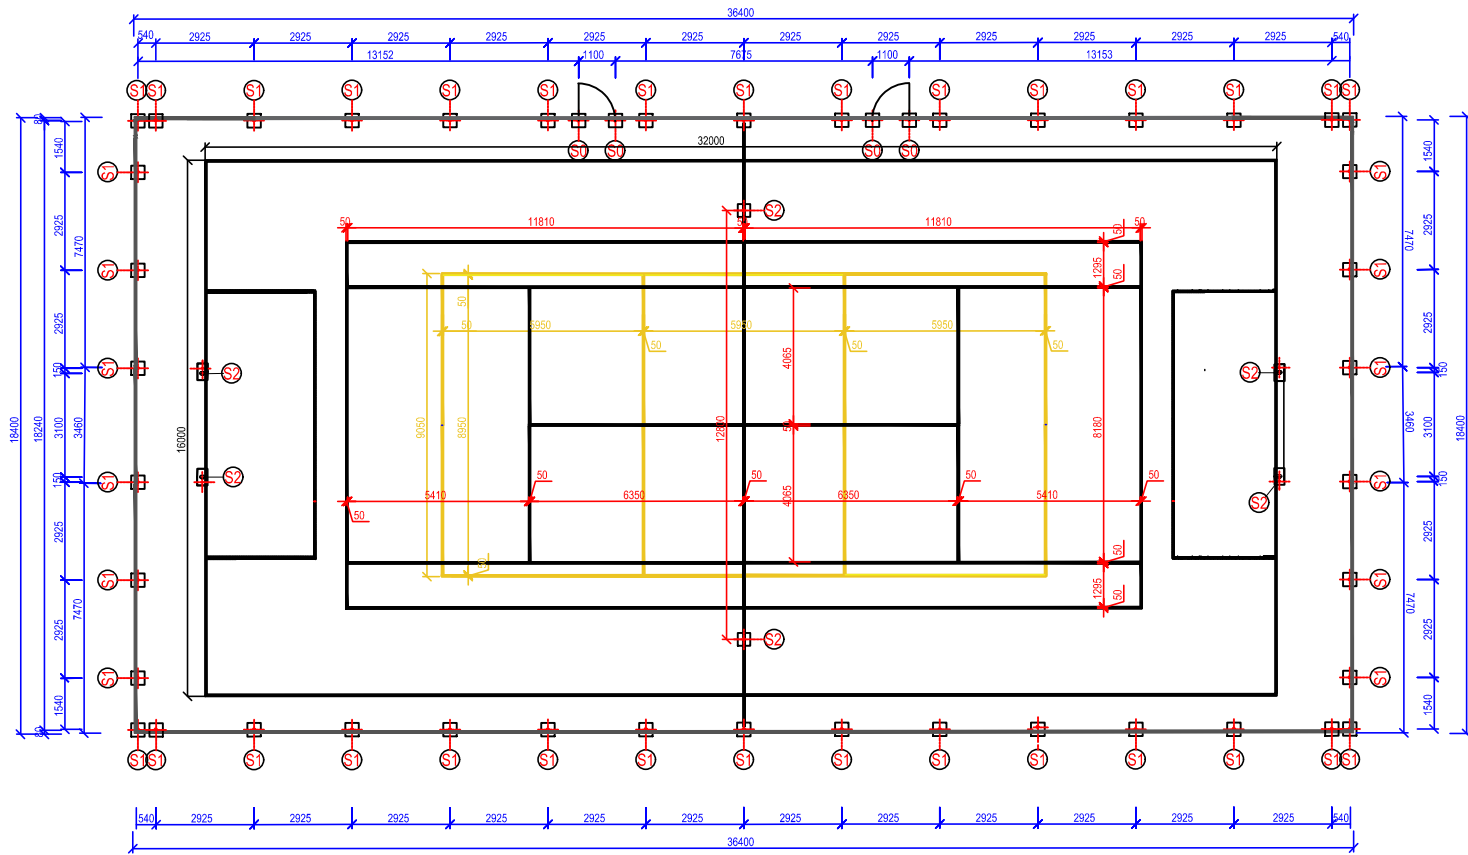

MULTIFUNKČNÉ IHRISKO 36X18 S OPLATENÍM BEZ MANTINELOV

Vrchná stavba a čiarovanie

CHARAKTERISTICKÝ REZ

LEGENDA: ZÁKLADOVÝCH PÁTEK

- (S1) ZÁKLADOVÁ PÁTKA Z PROSTÉHO BETÓNU B15 - C12/15, Ø80,3 mm / dĺžka 800 mm, pátko 400x400x1000 mm
- (S2) ZÁKLADOVÁ PÁTKA pre futbalovú bránu Z PROSTÉHO BETÓNU B15 - C12/15, 300x500 mm, v. 800 mm, 4 ks
- (S3) ZÁKLADOVÁ PÁTKA pre osadenie puzdra hybridného stĺpika Z PROSTÉHO BETÓNU B15 - C12/15, 400x400 mm, v. 1000 mm
- (SB) ZÁKLADOVÁ PÁTKA pre osadenie puzdra pre bráničku Z PROSTÉHO BETÓNU B15 - C16/20, 400x400 mm, v. 1000 mm

ČIAROVANIE IHRISKA

VOLEJBAL, NOHEJBAL	žltá	81 m
TENIS	biela	148 m
FUTBAL/BRÁNKOVISKA	biela	60 m
POKUTOVÉ ÚZEMIE	biela	96 m
SPOLU		385 m

LEGENDA

- HRANY OBRUBNÍKU 103 m
- OSI STŮPIKOV OPLATENIA

PŮZDRO Ø80,5 mm, 46 kusov
LEGENDA: STŮPIKOV

- (S1) VYSOKÝ STŮP v. 4800 mm, 42 ks
- (S2) PUZDRO ŠPORTOVÉHO NÁRADIA 6 ks
- (S0) PUZDRO VSTUPNEJ BRÁNIČKY 4 ks
- (V) VÝLOŽNÍKY (LAPAČ LÓPT) v. 2000 mm, 8 ks