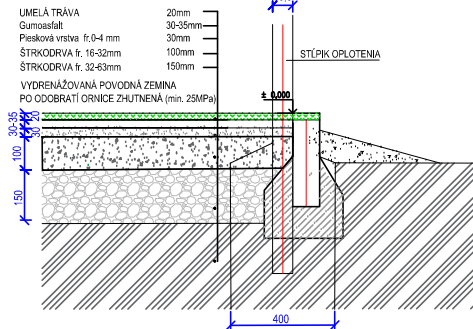

MULTIFUNKČNÉ IHRISKO 36X18 S OPLATENÍM BEZ MANTINELOV

Vrchná stavba a čiarovanie

CHARAKTERISTICKÝ REZ

LEGENDA: ZÁKLADOVÝCH PÁTEK

- (S1) ZÁKLADOVÁ PÁTKA Z PROSTÉHO BETÓNU B15 - C12/15, Ø80,3 mm / dĺžka 800 mm, pátko 400x400x1000 mm
- (S2) ZÁKLADOVÁ PÁTKA pre futbalovú bránu Z PROSTÉHO BETÓNU B15 - C12/15, 300x500 mm, v. 800 mm, 4 ks
- (S3) ZÁKLADOVÁ PÁTKA pre osadenie puzdra hybridného stĺpika Z PROSTÉHO BETÓNU B15 - C12/15, 400x400 mm, v. 1000 mm
- (SB) ZÁKLADOVÁ PÁTKA pre osadenie puzdra pre bráničku Z PROSTÉHO BETÓNU B15 - C16/20, 400x400 mm, v. 1000 mm

ČIAROVANIE IHRISKA

VOLEJBAL, NOHEJBAL	žltá	81 m
TENIS	biela	148 m
FUTBAL/BRÁNKOVISKA	biela	60 m
POKUTOVÉ ÚZEMIE	biela	96 m
SPOLU		385 m

LEGENDA

- HRANY OBRUBNÍKU 103 m
- OSI STŮPIKOV OPLATENIA

PŮZDRO Ø80,5 mm, 46 kusov
LEGENDA: STŮPIKOV

- (S1) VYSOKÝ STŮP v. 4800 mm, 42 ks
- (S2) PUZDRO ŠPORTOVÉHO NÁRADIA 6 ks
- (S0) PUZDRO VSTUPNEJ BRÁNIČKY 4 ks
- (V) VÝLOŽNÍKY (LAPAČ LÓPT) v. 2000 mm, 8 ks