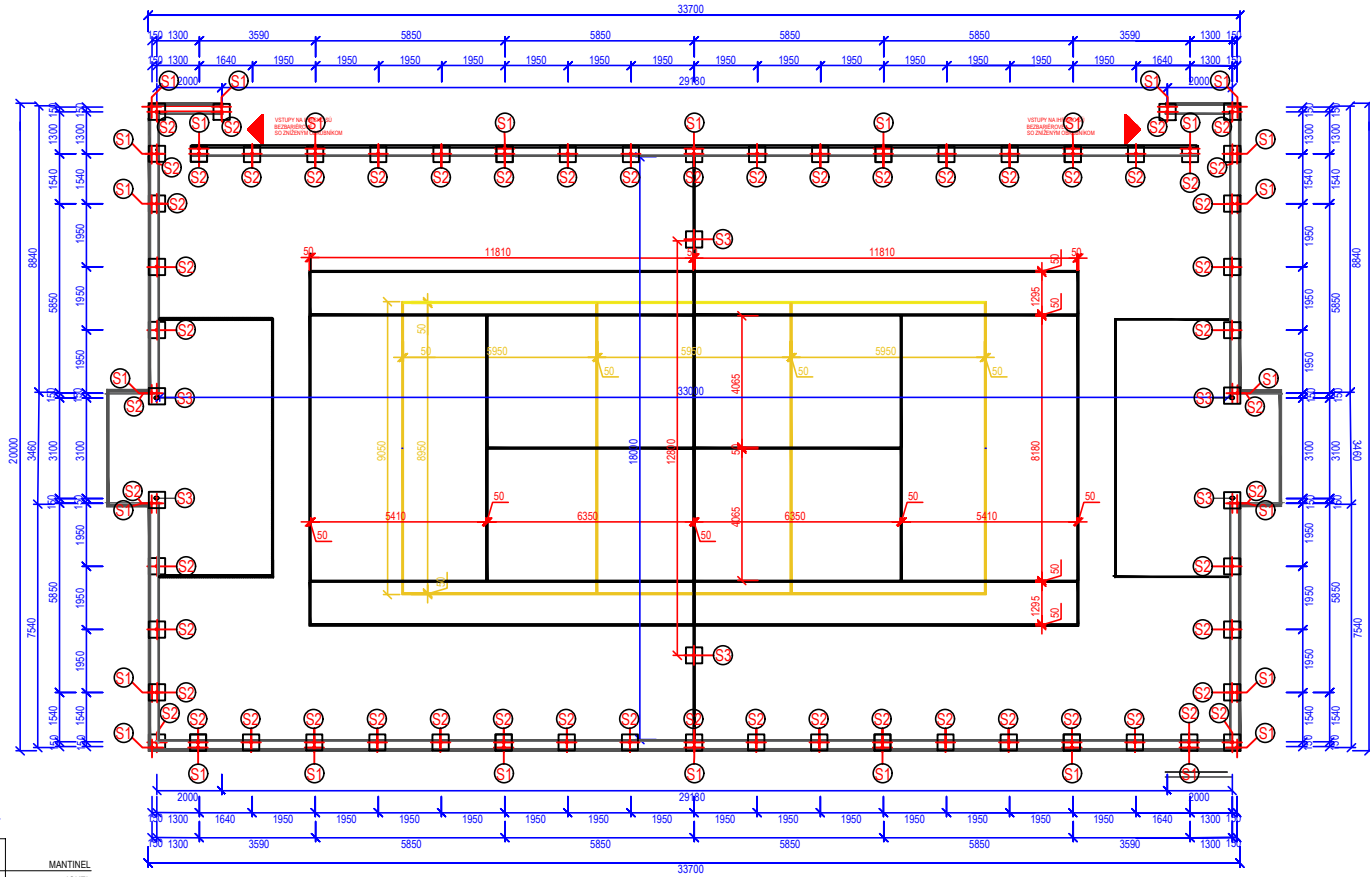

MULTIFUNKČNÉ IHRISKO 33x18 S MANTINELMI A BOČNÝMI VSTUPMI
Vrchná stavba a čiarovanie

CHARAKTERISTICKÝ REZ

- LEGENDA: ZÁKLADOVÝCH PÄTIEK**
- S1 S2** ZÁKLADOVÁ PÄTKA Z PROSTÉHO BETÓNU B15 - C12/15, Ø60,3 mm / dĺžka 800 mm, pätká 400x400x1000 mm
 - S3** ZÁKLADOVÁ PÄTKA pre futbalovú bránu Z PROSTÉHO BETÓNU B15 - C12/15, 300x500 mm, v. 800 mm, 4 ks
 - S3** ZÁKLADOVÁ PÄTKA pre osadenie puzdra hybridného stĺpika Z PROSTÉHO BETÓNU B15 - C12/15, 400x400 mm, v. 1000 mm

ČIAROVANIE IHRISKA

| | | |
|--------------------|-------|-------|
| VOLEJBAL, NOHEJBAL | žltá | 81 m |
| TENIS | biela | 148 m |
| FUTBAL/BRÁNKOVISKA | biela | 60 m |
| SPOLU | | 289 m |

- LEGENDA**
- HRANY OBRUBNÍKU
 - OSI STĽPIKOV OPLOTENIA
 - - - MANTINELY

- PÚZDRO Ø60,5 mm, 88 kusov**
- LEGENDA: STĽPIKOV**
- S1** VYSOKÝ STĽP v. 4800 mm, 30 ks
 - S2** NÍZKY STĽP v. 1800 mm, 58 ks
 - S3** PÚZDRO ŠPORTOVÉHO NÁRADIA 6 ks
 - V** VÝLŮŽNIKY (LAPAČ LÓPT) v. 2000 mm, 8 ks