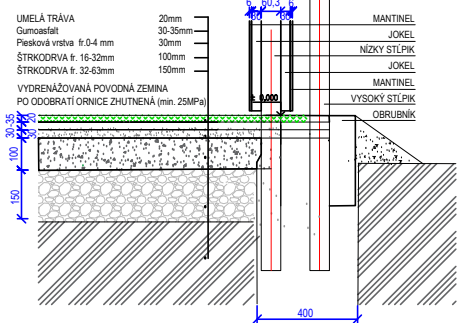

MULTIFUNKČNÉ IHRISKO 33x18 S MANTINELMI A BOČNÝMI VSTUPMI
Vrchná stavba a čiarovanie

CHARAKTERISTICKÝ REZ

- LEGENDA: ZÁKLADOVÝCH PÄTIEK**
- S1 S2** ZÁKLADOVÁ PÄTKA Z PROSTÉHO BETÓNU B15 - C12/15, Ø60,3 mm / dĺžka 800 mm, pätká 400x400x1000 mm
 - S3** ZÁKLADOVÁ PÄTKA pre futbalovú bránu Z PROSTÉHO BETÓNU B15 - C12/15, 300x500 mm, v. 800 mm, 4 ks
 - S3** ZÁKLADOVÁ PÄTKA pre osadenie puzdra hybridného stĺpika Z PROSTÉHO BETÓNU B15 - C12/15, 400x400 mm, v. 1000 mm

ČIAROVANIE IHRISKA

| | | |
|--------------------|-------|-------|
| VOLEJBAL, NOHEJBAL | žltá | 81 m |
| TENIS | biela | 148 m |
| FUTBAL/BRÁNKOVISKA | biela | 60 m |
| SPOLU | | 289 m |

- LEGENDA**
- HRANY OBRUBNÍKU
 - OSI STĽPIKOV OPLOTENIA
 - - - MANTINELY

- PÚZDRO Ø60,5 mm, 88 kusov**
- LEGENDA: STĽPIKOV**
- S1** VYSOKÝ STĽP v. 4800 mm, 30 ks
 - S2** NÍZKY STĽP v. 1800 mm, 58 ks
 - S3** PÚZDRO ŠPORTOVÉHO NÁRADIA 6 ks
 - V** VÝLŮŽNIKY (LAPAČ LÓPT) v. 2000 mm, 8 ks