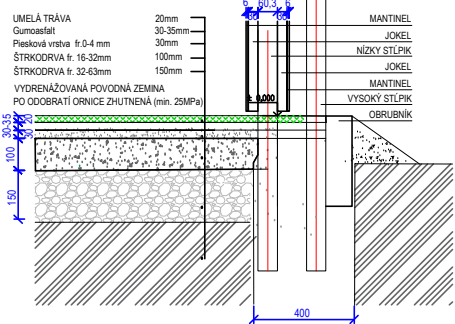

MULTIFUNKČNÉ IHRISKO 33x18 S MANTINELMI A BRÁNIČKAMI
Vrchná stavba a čiarovanie

CHARAKTERISTICKÝ REZ

- LEGENDA: ZÁKLADOVÝCH PÄTIEK**
- (S1) (S2) ZÁKLADOVÁ PÄTKA Z PROSTÉHO BETÓNU B15 - C12/15, Ø60,3 mm / dĺžka 800 mm, pätká 400x400x1000 mm
 - (S3) ZÁKLADOVÁ PÄTKA pre futbalovú bránu Z PROSTÉHO BETÓNU B15 - C12/15, 300x500 mm, v. 800 mm, 4 ks
 - (S0) ZÁKLADOVÁ PÄTKA pre osadenie púzdra hybridného stĺpika Z PROSTÉHO BETÓNU B15 - C12/15, 400x400 mm, v. 1000 mm

ČIAROVANIE IHRISKA

VOLEJBAL, NOHEJBAL	žltá	81 m
TENIS	biela	148 m
FUTBAL/BRÁNKOVISKA	biela	60 m
SPOLU		289 m

LEGENDA

- HRANY OBRUBNÍKU
- — OSI STĽPIKOV OPLOTENIA
- — MANTINELY

PÚZDRO Ø60,5 mm, 78 kusov

LEGENDA: STĽPIKOV

- (S1) VYSOKÝ STĽP v. 4800 mm, 22 ks
- (S2) NÍZKY STĽP v. 1800 mm, 52 ks
- (S3) PÚZDRO ŠPORTOVÉHO NÁRADIA 6 ks
- (S0) PÚZDRO VSTUPNEJ BRÁNIČKY 4 ks
- (V) VÝLOŽNÍKY (LAPAČ LÓPT) v. 2000 mm, 8 ks