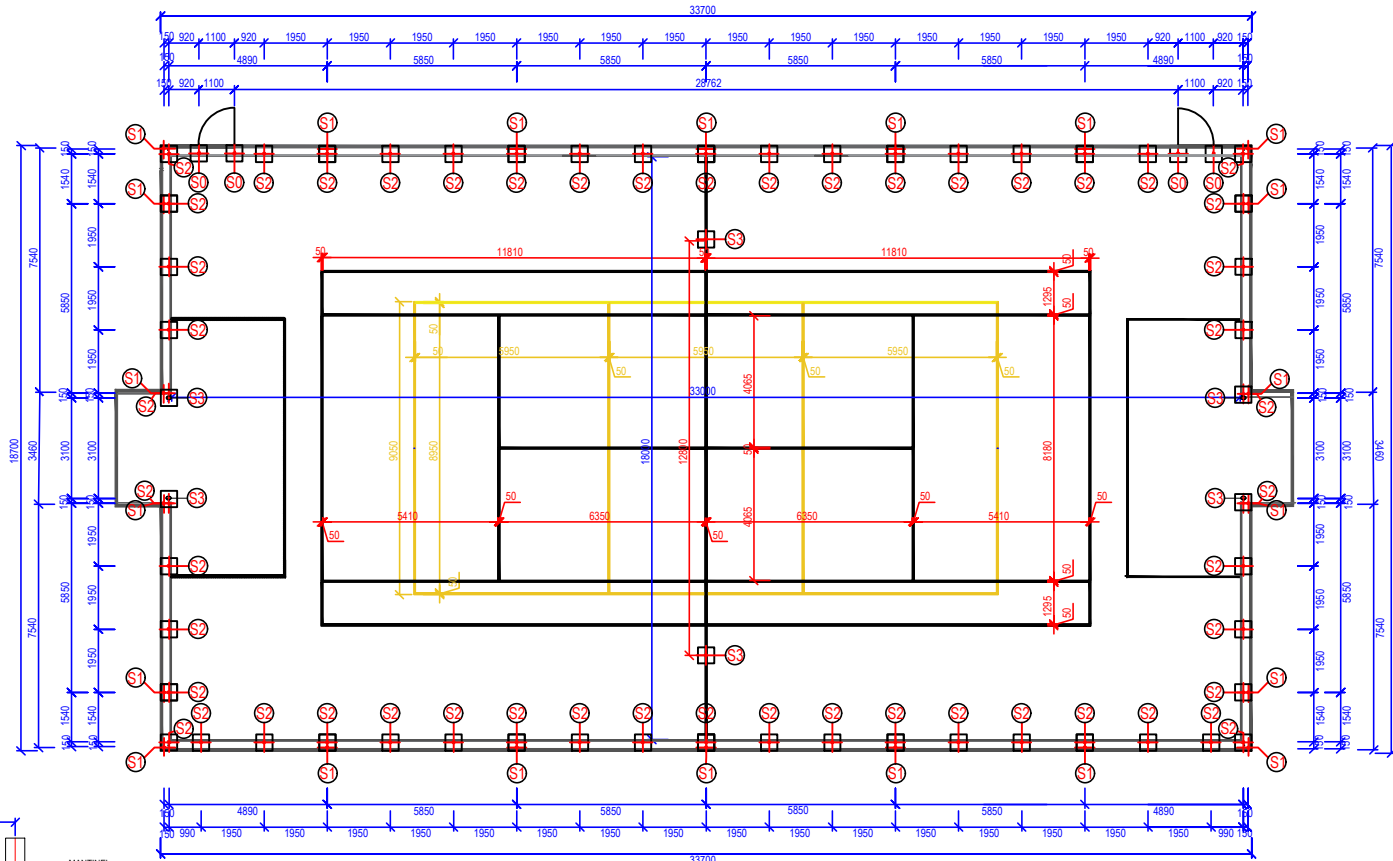

MULTIFUNKČNÉ IHRISKO 33x18 S MANTINELMI A BRÁNIČKAMI
Vrchná stavba a čiarovanie

CHARAKTERISTICKÝ REZ

- LEGENDA: ZÁKLADOVÝCH PÄTIEK**
- (S1) (S2) ZÁKLADOVÁ PÄTKA Z PROSTÉHO BETÓNU B15 - C12/15, Ø60,3 mm / dĺžka 800 mm, pätká 400x400x1000 mm
 - (S3) ZÁKLADOVÁ PÄTKA pre futbalovú bránu Z PROSTÉHO BETÓNU B15 - C12/15, 300x500 mm, v. 800 mm, 4 ks
 - (S0) ZÁKLADOVÁ PÄTKA pre osadenie púzdra hybridného stĺpika Z PROSTÉHO BETÓNU B15 - C12/15, 400x400 mm, v. 1000 mm

ČIAROVANIE IHRISKA

VOLEJBAL, NOHEJBAL	žltá	81 m
TENIS	biela	148 m
FUTBAL/BRÁNKOVISKA	biela	60 m
SPOLU		289 m

LEGENDA

- HRANY OBRUBNÍKU
- — OSI STĽPIKOV OPLOTENIA
- — MANTINELY

PÚZDRO Ø60,5 mm, 78 kusov

LEGENDA: STĽPIKOV

- (S1) VYSOKÝ STĽP v. 4800 mm, 22 ks
- (S2) NÍZKY STĽP v. 1800 mm, 52 ks
- (S3) PÚZDRO ŠPORTOVÉHO NÁRADIA 6 ks
- (S0) PÚZDRO VSTUPNEJ BRÁNIČKY 4 ks
- (V) VÝLOŽNÍKY (LAPAČ LÓPT) v. 2000 mm, 8 ks