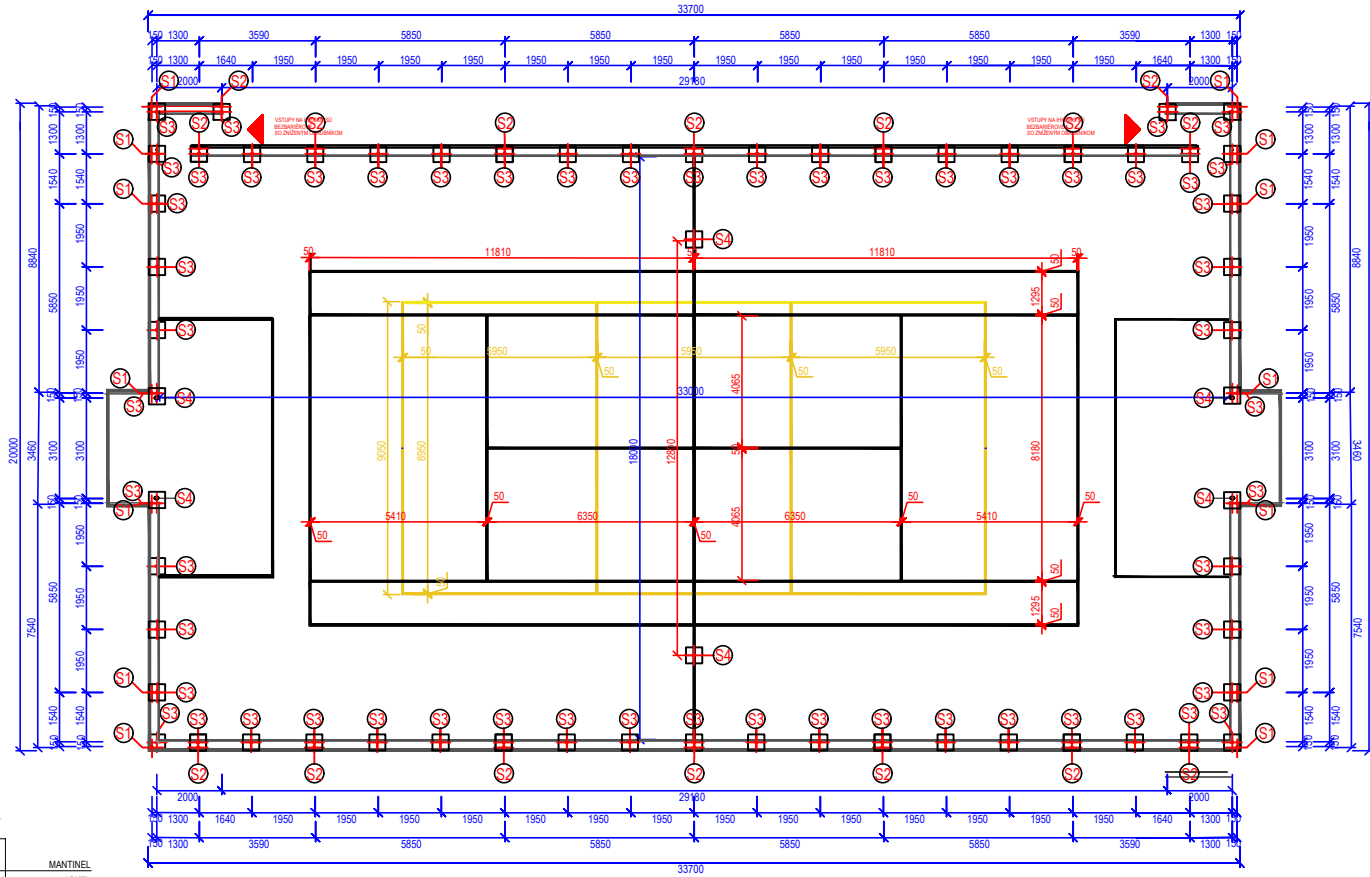

MULTIFUNKČNÉ IHRISKO 33x18 S MANTINELMI A BOČNÝMI VSTUPMI
Vrchná stavba a čiarovanie

CHARAKTERISTICKÝ REZ

LEGENDA: ZÁKLADOVÝCH PÄTIEK

- (S1) (S2) (S3) ZÁKLADOVÁ PÄTKA Z PROSTÉHO BETÓNU B15 - C12/15, Ø60,3 mm / dĺžka 800 mm, pätká 400x400x1000 mm
- (S4) ZÁKLADOVÁ PÄTKA pre futbalovú bránu Z PROSTÉHO BETÓNU B15 - C12/15, 300x500 mm, v. 800 mm, 4 ks
- (S4) ZÁKLADOVÁ PÄTKA pre osadenie púzdra hybridného stĺpika Z PROSTÉHO BETÓNU B15 - C12/15, 400x400 mm, v. 1000 mm

ČIAROVANIE IHRISKA

- VOLEJBAL, NOHEJBAL žltá 81 m
- TENIS biela 148 m
- FUTBAL/BRÁNKOVISKA biela 60 m
- SPOLU 289 m

LEGENDA

- HRANY OBRUBNÍKU
- - - OSI STĽPIKOV OPLOTENIA
- - - MANTINELY

PÚZDRO Ø60,5 mm, 88 kusov

LEGENDA: STĽPIKOV

- (S1) VYSOKÝ STĽP v. 4800 mm, 14 ks
- (S2) VYSOKÝ STĽP v. 3800 mm, 16 ks
- (S3) NÍZKY STĽP v. 1800 mm, 58 ks
- (S4) PÚZDRO ŠPORTOVÉHO NÁRADIA 6 ks
- (V) VÝLOŽNÍKY (LAPAČ LÓPT) v. 2000 mm, 8 ks