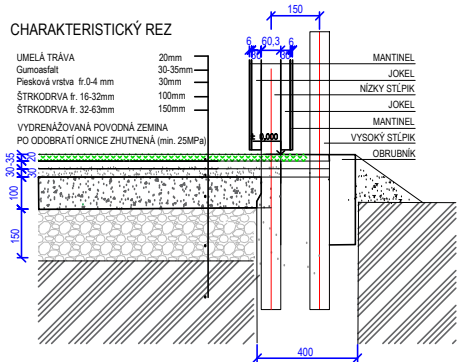

MULTIFUNKČNÉ IHRISKO 33x18 S MANTINELMI A BOČNÝMI VSTUPMI
Vrchná stavba a čiarovanie

CHARAKTERISTICKÝ REZ

LEGENDA: ZÁKLADOVÝCH PÄTIEK

- (S1) (S2) (S3) ZÁKLADOVÁ PÄTKA Z PROSTÉHO BETÓNU B15 - C12/15, Ø60,3 mm / dĺžka 800 mm, pätká 400x400x1000 mm
- (S4) ZÁKLADOVÁ PÄTKA pre futbalovú bránu Z PROSTÉHO BETÓNU B15 - C12/15, 300x500 mm, v. 800 mm, 4 ks
- (S4) ZÁKLADOVÁ PÄTKA pre osadenie púzdra hybridného stĺpika Z PROSTÉHO BETÓNU B15 - C12/15, 400x400 mm, v. 1000 mm

ČIAROVANIE IHRISKA

- VOLEJBAL, NOHEJBAL žltá 81 m
- TENIS biela 148 m
- FUTBAL/BRÁNKOVISKA biela 60 m
- SPOLU 289 m

LEGENDA

- HRANY OBRUBNÍKU
- - - OSI STĽPIKOV OPLOTENIA
- - - MANTINELY

PÚZDRO Ø60,5 mm, 88 kusov

LEGENDA: STĽPIKOV

- (S1) VYSOKÝ STĽP v. 4800 mm, 14 ks
- (S2) VYSOKÝ STĽP v. 3800 mm, 16 ks
- (S3) NÍZKY STĽP v. 1800 mm, 58 ks
- (S4) PÚZDRO ŠPORTOVÉHO NÁRADIA 6 ks
- (V) VÝLOŽNÍKY (LAPAČ LÓPT) v. 2000 mm, 8 ks