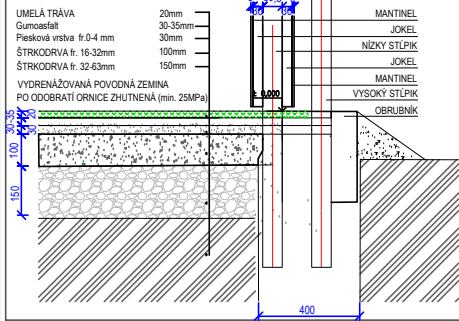

MULTIFUNKČNÉ IHRISKO 40x20 S MANTINELMI A BOČNÝMI VSTUPMI  
Vrchná stavba a čiarovanie

CHARAKTERISTICKÝ REZ

LEGENDA: ZÁKLADOVÝCH PÄTIK

- (S1) (S2)** ZÁKLADOVÁ PÄTKA Z PROSTÉHO BETÓNU B15 - C12/15, Ø60,3 mm / dĺžka 800 mm, pätká 400x400x1000 mm
- (S3)** ZÁKLADOVÁ PÄTKA pre futbalovú bránu Z PROSTÉHO BETÓNU B15 - C12/15, 300x500 mm, v. 800 mm, 4 ks
- (S4)** ZÁKLADOVÁ PÄTKA pre osadenie puzdra hybridného stĺpika Z PROSTÉHO BETÓNU B15 - C12/15, 400x400 mm, v. 1000 mm

ČIAROVANIE IHRISKA

VOLEJBAL, NOHEJBAL	žltá	81 m
TENIS	biela	148 m
FUTBAL/BRÁNKOVISKA	biela	60 m
SPOLU		289 m

LEGENDA

- HRANY OBRUBNÍKU 131 m
- - - OSI STĽPIKOV OPLATENIA

PÚZDRO Ø60,5 mm, 104 kusov

LEGENDA: STĽPIKOV

- (S1)** VYSOKÝ STĽP v. 4800 mm, 32 ks
- (S2)** NÍZKY STĽP v. 1800 mm, 72 ks
- (S3)** PÚZDRO ŠPORTOVÉHO NÁRADIA 6 ks
- (V)** VÝLOŽNÍKY (LAPAČ LÔPT) v. 2000 mm, 8 ks