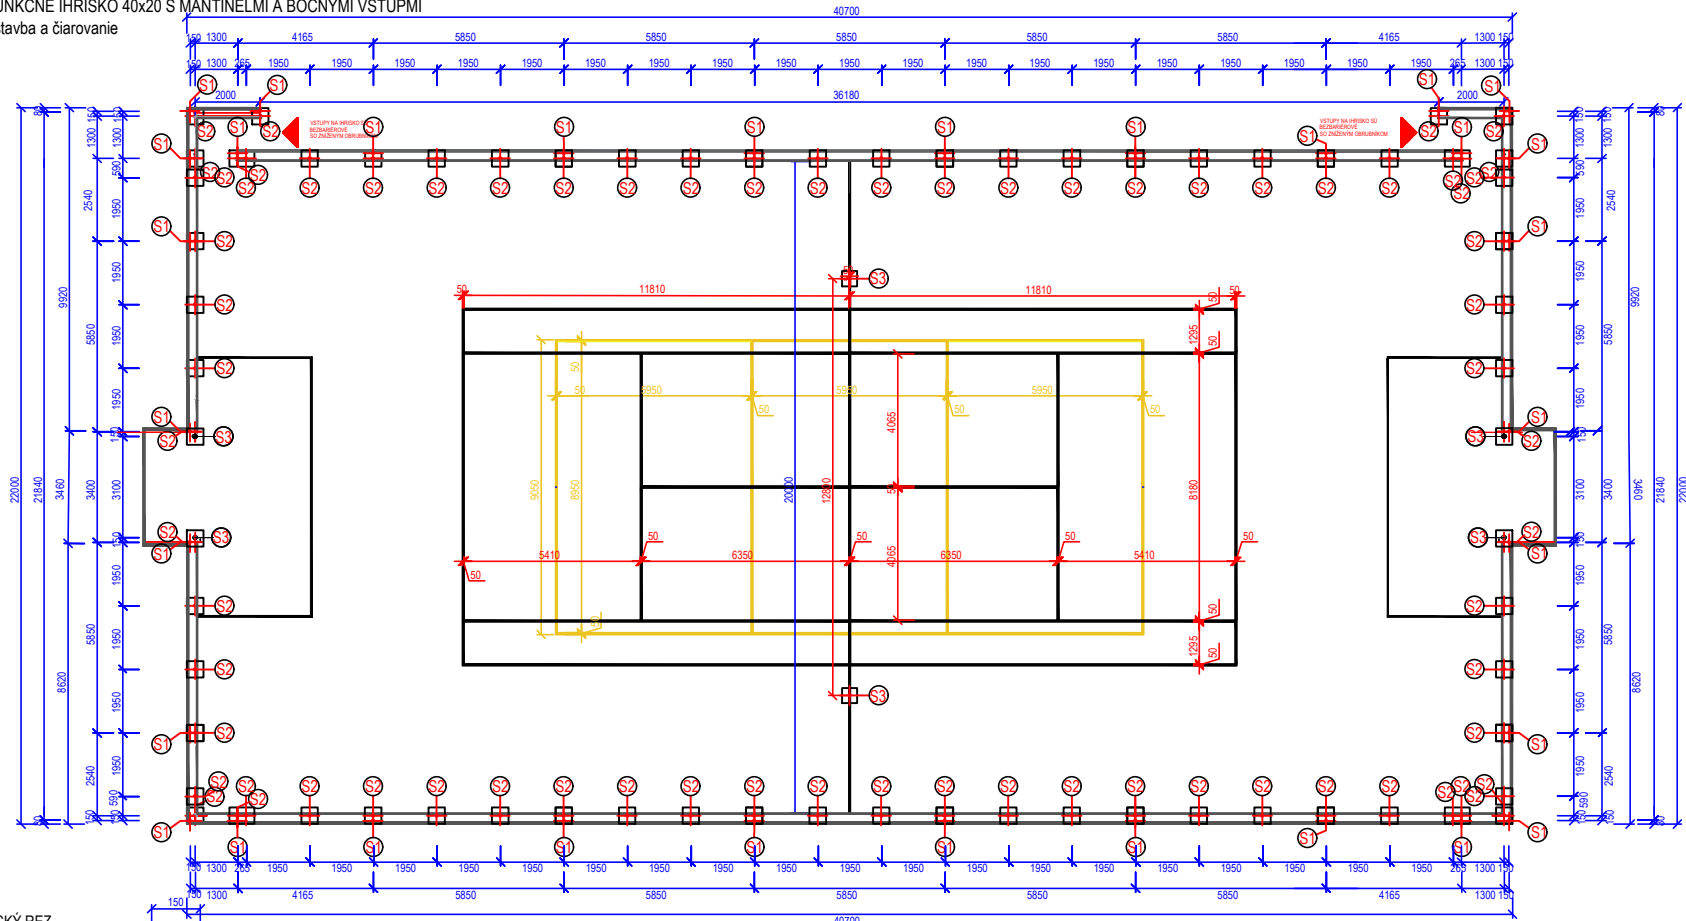

MULTIFUNKČNÉ IHRISKO 40x20 S MANTINELMI A BOČNÝMI VSTUPMI  
Vrchná stavba a čiarovanie

CHARAKTERISTICKÝ REZ

LEGENDA: ZÁKLADOVÝCH PÄTIK

- (S1) (S2)** ZÁKLADOVÁ PÄTKA Z PROSTÉHO BETÓNU B15 - C12/15, Ø60,3 mm / dĺžka 800 mm, pätká 400x400x1000 mm
- (S3)** ZÁKLADOVÁ PÄTKA pre futbalovú bránu Z PROSTÉHO BETÓNU B15 - C12/15, 300x500 mm, v. 800 mm, 4 ks
- (S4)** ZÁKLADOVÁ PÄTKA pre osadenie puzdra hybridného stĺpika Z PROSTÉHO BETÓNU B15 - C12/15, 400x400 mm, v. 1000 mm

ČIAROVANIE IHRISKA

VOLEJBAL, NOHEJBAL	žltá	81 m
TENIS	biela	148 m
FUTBAL/BRÁNKOVISKA	biela	60 m
SPOLU		289 m

LEGENDA

- HRANY OBRUBNÍKU 131 m
- - - OSI STĽPIKOV OPLATENIA

PÚZDRO Ø60,5 mm, 104 kusov

LEGENDA: STĽPIKOV

- (S1)** VYSOKÝ STĽP v. 4800 mm, 32 ks
- (S2)** NÍZKY STĽP v. 1800 mm, 72 ks
- (S3)** PÚZDRO ŠPORTOVÉHO NÁRADIA 6 ks
- (V)** VÝLOŽNÍKY (LAPAČ LÔPT) v. 2000 mm, 8 ks