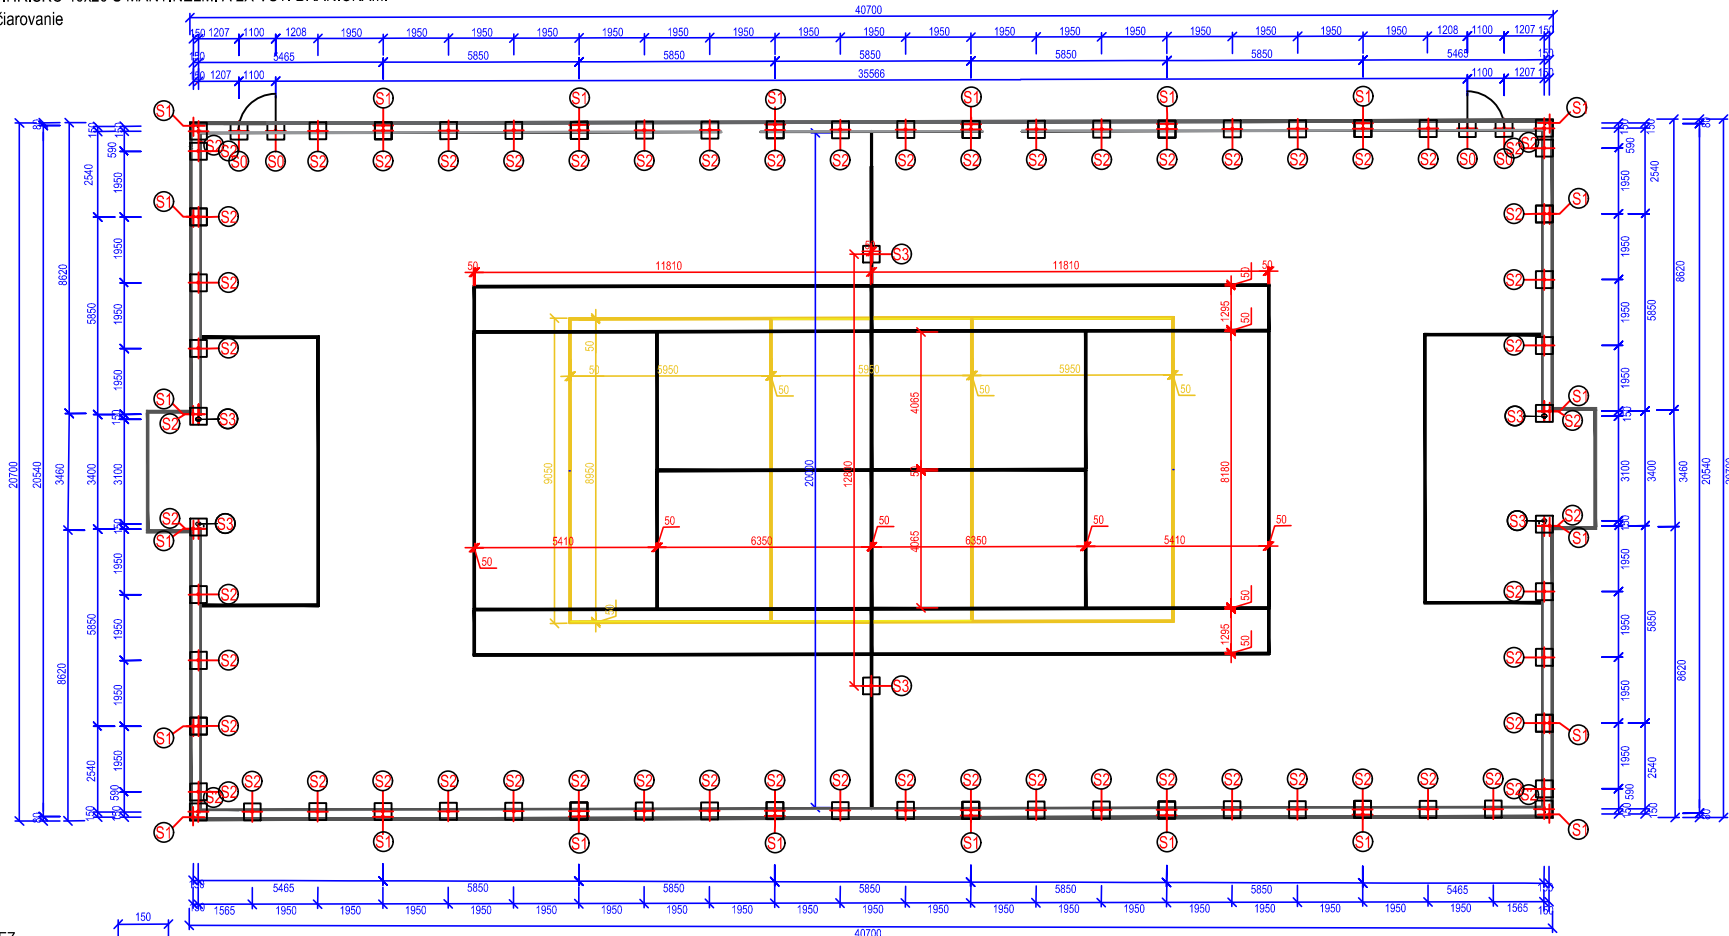

MULTIFUNKČNÉ IHRISKO 40x20 S MANTINELMI A 2X VST. BRÁNIČKAMI

Vrchná stavba a čiarovanie

CHARAKTERISTICKÝ REZ

LEGENDA: ZÁKLADOVÝCH PÄTIEK

- (S1) (S2) ZÁKLADOVÁ PÄTKA Z PROSTÉHO BETÓNU B15 - C12/15, Ø60,3 mm / dĺžka 800 mm, pätká 400x400x1000 mm
- (S3) ZÁKLADOVÁ PÄTKA pre futbalovú bránu Z PROSTÉHO BETÓNU B15 - C12/15, 300x500 mm, v. 800 mm, 4 ks
- (S3) ZÁKLADOVÁ PÄTKA pre osadenie puzdra hybridného stĺpika Z PROSTÉHO BETÓNU B15 - C12/15, 400x400 mm, v. 1000 mm
- (SB) ZÁKLADOVÁ PÄTKA pre osadenie puzdra pre bráničku Z PROSTÉHO BETÓNU B15 - C16/20, 400x400 mm, v. 1000 mm

ČIAROVANIE IHRISKA

VOLEJBAL, NOHEJBAL	žltá	81 m
TENIS	biela	148 m
FUTBAL/BRÁNKOVISKA	biela	60 m
SPOLU		289 m

LEGENDA

- HRANY OBRUBNÍKU 127 m
- OSI STĽPIKOV OPLTENIA

PŮZDRO Ø60,5 mm, 90 kusov

LEGENDA: STĽPIKOV

- (S1) VYSOKÝ STĽP v. 4800 mm, 24 ks
- (S2) NÍZKY STĽP v. 1800 mm, 62 ks
- (S3) PUZDRO ŠPORTOVÉHO NÁRADIA 6 ks
- (S0) PUZDRO VSTUPNEJ BRÁNIČKY 4 ks
- (V) VÝLOŽNÍKY (LAPAČ LÓPT) v. 2000 mm, 8 ks