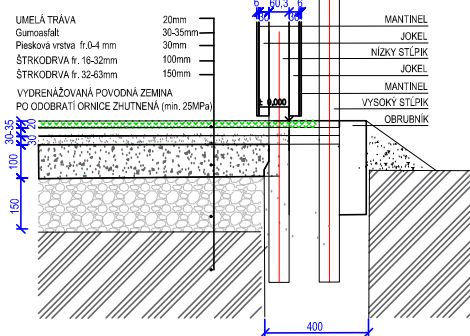

MULTIFUNKČNÉ IHRISKO 40x20 S MANTINELMI A 2X VST. BRÁNIČKAMI

Vrchná stavba a čiarovanie

CHARAKTERISTICKÝ REZ

LEGENDA: ZÁKLADOVÝCH PÄTIEK

- (S1) (S2) ZÁKLADOVÁ PÄTKA Z PROSTÉHO BETÓNU B15 - C12/15, Ø60,3 mm / dĺžka 800 mm, pätká 400x400x1000 mm
- (S3) ZÁKLADOVÁ PÄTKA pre futbalovú bránu Z PROSTÉHO BETÓNU B15 - C12/15, 300x500 mm, v. 800 mm, 4 ks
- (S3) ZÁKLADOVÁ PÄTKA pre osadenie puzdra hybridného stĺpika Z PROSTÉHO BETÓNU B15 - C12/15, 400x400 mm, v. 1000 mm
- (SB) ZÁKLADOVÁ PÄTKA pre osadenie puzdra pre bráničku Z PROSTÉHO BETÓNU B15 - C16/20, 400x400 mm, v. 1000 mm

ČIAROVANIE IHRISKA

VOLEJBAL, NOHEJBAL	žltá	81 m
TENIS	biela	148 m
FUTBAL/BRÁNKOVISKA	biela	60 m
SPOLU		289 m

LEGENDA

- HRANY OBRUBNÍKU 127 m
- OSI STĽPIKOV OPLTENIA

PŮZDRO Ø60,5 mm, 90 kusov

LEGENDA: STĽPIKOV

- (S1) VYSOKÝ STĽP v. 4800 mm, 24 ks
- (S2) NÍZKY STĽP v. 1800 mm, 62 ks
- (S3) PUZDRO ŠPORTOVÉHO NÁRADIA 6 ks
- (S0) PUZDRO VSTUPNEJ BRÁNIČKY 4 ks
- (V) VÝLOŽNÍKY (LAPAČ LÓPT) v. 2000 mm, 8 ks