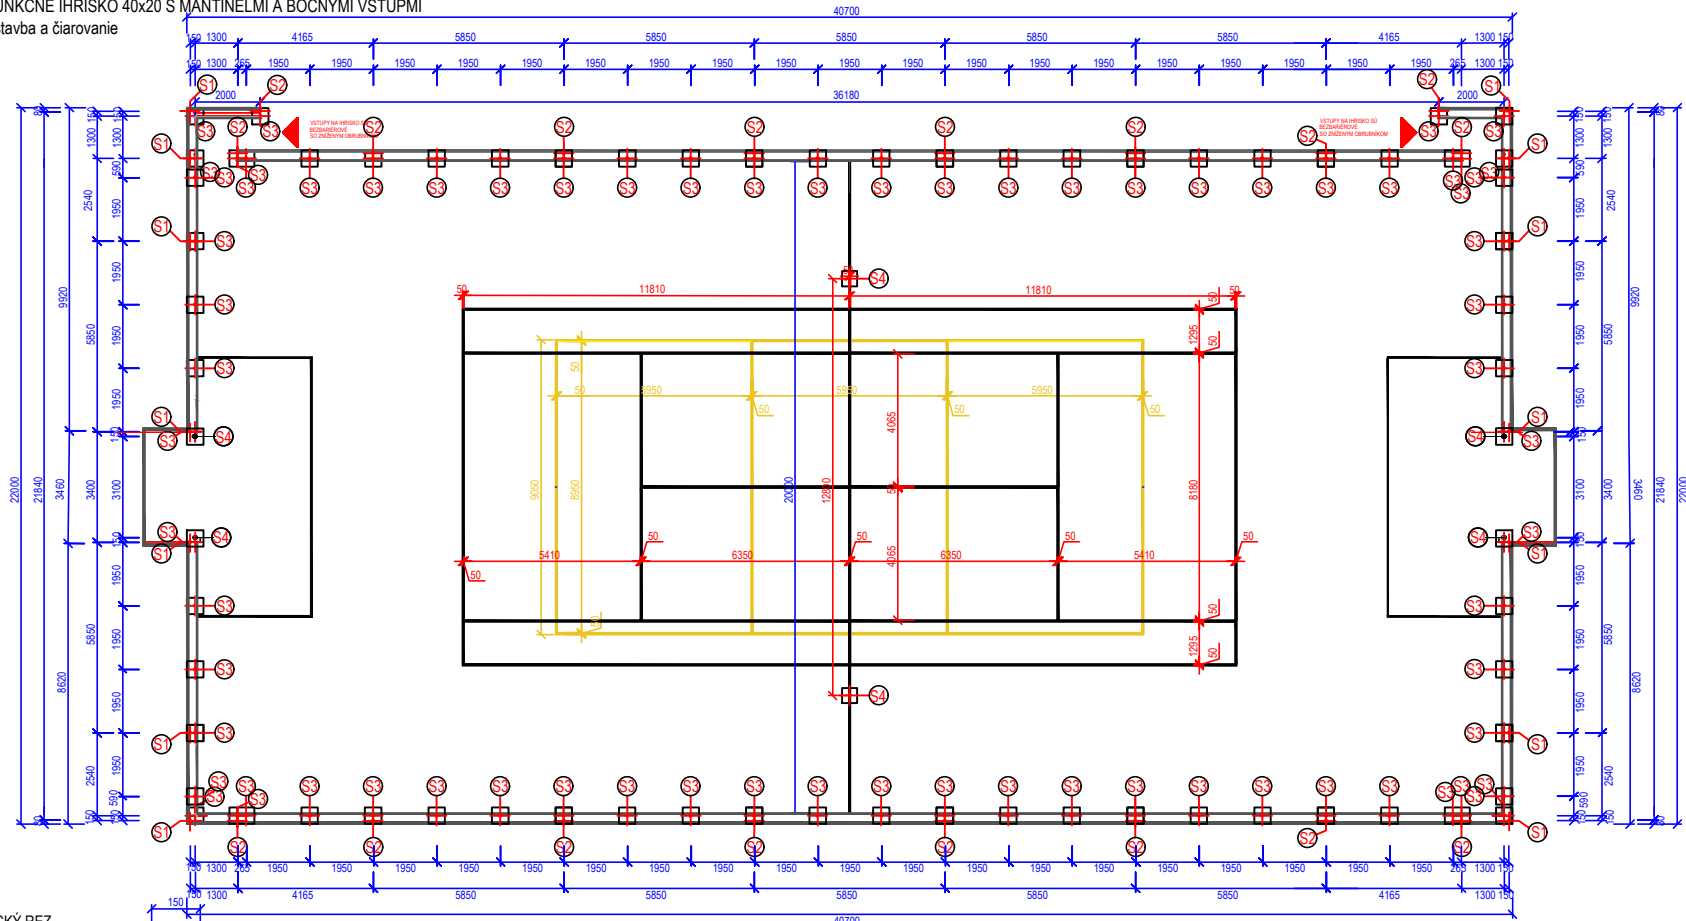

MULTIFUNKČNÉ IHRISKO 40x20 S MANTINELMI A BOČNÝMI VSTUPMI  
Vrchná stavba a čiarovanie

CHARAKTERISTICKÝ REZ

LEGENDA: ZÁKLADOVÝCH PÄTIEK

- (S1) (S2) (S3) ZÁKLADOVÁ PÄTKA Z PROSTÉHO BETÓNU B15 - C12/15, Ø60,3 mm / dĺžka 800 mm, pätka 400x400x1000 mm
- (S4) ZÁKLADOVÁ PÄTKA pre futbalovú bránu Z PROSTÉHO BETÓNU B15 - C12/15, 300x500 mm, v. 800 mm, 4 ks
- (S4) ZÁKLADOVÁ PÄTKA pre osadenie puzdra hybridného stĺpika Z PROSTÉHO BETÓNU B15 - C12/15, 400x400 mm, v. 1000 mm

ČIAROVANIE IHRISKA

VOLEJBAL, NOHEJBAL	žltá	81 m
TENIS	biela	148 m
FUTBAL/BRÁNKOVISKA	biela	60 m
SPOLU		289 m

LEGENDA

- HRANY OBRUBNÍKU 131 m
- - - OSI STĽPIKOV OPLATENIA

PÚZDRO Ø60,5 mm, 104 kusov

LEGENDA: STĽPIKOV

- (S1) VYSOKÝ STĽP v. 4800 mm, 14 ks
- (S2) VYSOKÝ STĽP v. 3800 mm, 18 ks
- (S3) NÍZKY STĽP v. 1800 mm, 72 ks
- (S4) PÚZDRO ŠPORTOVÉHO NÁRADIA 6 ks
- (V) VÝLOŽNÍKY (LAPAČ LÔPT) v. 2000 mm, 8 ks