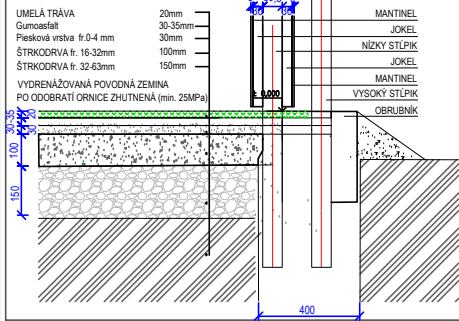

MULTIFUNKČNÉ IHRISKO 40x20 S MANTINELMI A BOČNÝMI VSTUPMI  
Vrchná stavba a čiarovanie

CHARAKTERISTICKÝ REZ

LEGENDA: ZÁKLADOVÝCH PÄTIEK

- (S1) (S2) (S3) ZÁKLADOVÁ PÄTKA Z PROSTÉHO BETÓNU B15 - C12/15, Ø60,3 mm / dĺžka 800 mm, pätka 400x400x1000 mm
- (S4) ZÁKLADOVÁ PÄTKA pre futbalovú bránu Z PROSTÉHO BETÓNU B15 - C12/15, 300x500 mm, v. 800 mm, 4 ks
- (S4) ZÁKLADOVÁ PÄTKA pre osadenie puzdra hybridného stĺpika Z PROSTÉHO BETÓNU B15 - C12/15, 400x400 mm, v. 1000 mm

ČIAROVANIE IHRISKA

VOLEJBAL, NOHEJBAL	žltá	81 m
TENIS	biela	148 m
FUTBAL/BRÁNKOVISKA	biela	60 m
SPOLU		289 m

LEGENDA

- HRANY OBRUBNÍKU 131 m
- - - OSI STĽPIKOV OPLATENIA

PÚZDRO Ø60,5 mm, 104 kusov

LEGENDA: STĽPIKOV

- (S1) VYSOKÝ STĽP v. 4800 mm, 14 ks
- (S2) VYSOKÝ STĽP v. 3800 mm, 18 ks
- (S3) NÍZKY STĽP v. 1800 mm, 72 ks
- (S4) PÚZDRO ŠPORTOVÉHO NÁRADIA 6 ks
- (V) VÝLOŽNÍKY (LAPAČ LÔPT) v. 2000 mm, 8 ks