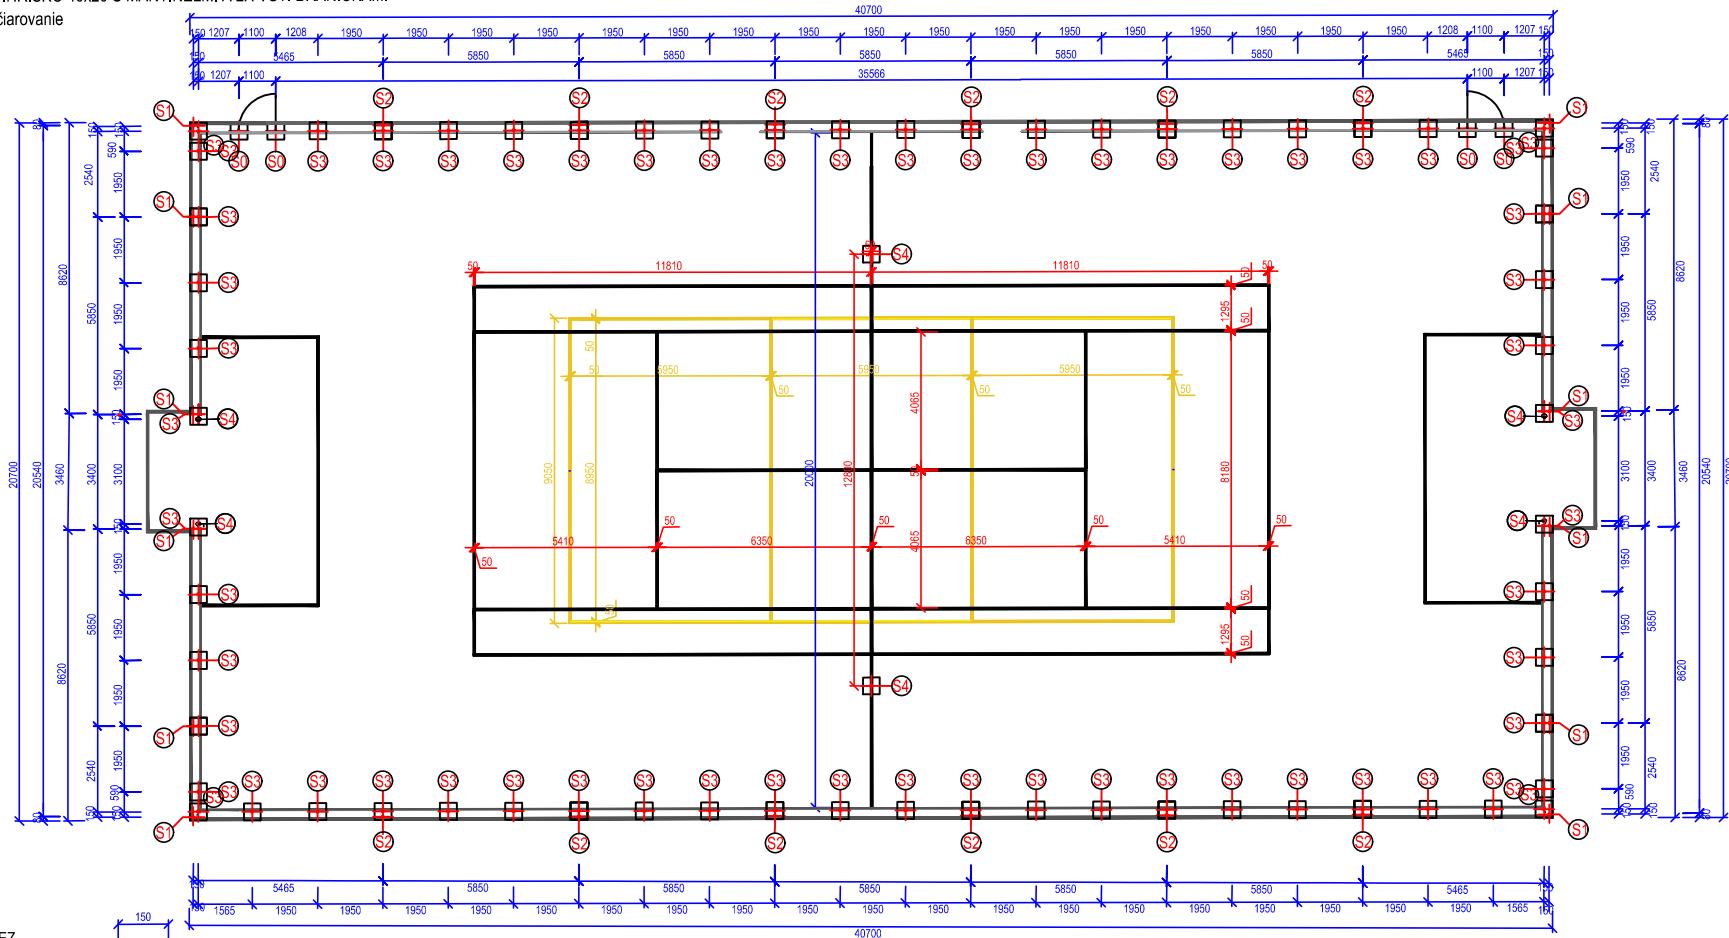

# MULTIFUNKČNÉ IHRISKO 40x20 S MANTINELMI A 2X VST. BRÁŇKAMI

Vrchná stavba a čiarovanie

## CHARAKTERISTICKÝ REZ

- LEGENDA: ZÁKLADOVÝCH PÄTIEK**
- (S1) (S2) (S3)** ZÁKLADOVÁ PÄTKA Z PROSTÉHO BETÓNU B15 - C12/15, Ø60,3 mm / dĺžka 800 mm, pätká 400x400x1000 mm
  - (S4)** ZÁKLADOVÁ PÄTKA pre futbalovú bránu Z PROSTÉHO BETÓNU B15 - C12/15, 300x500 mm, v. 800 mm, 4 ks
  - (S4)** ZÁKLADOVÁ PÄTKA pre osadenie puzdra hybridného stĺpika Z PROSTÉHO BETÓNU B15 - C12/15, 400x400 mm, v. 1000 mm
  - (SB)** ZÁKLADOVÁ PÄTKA pre osadenie puzdra pre bráničku Z PROSTÉHO BETÓNU B15 - C16/20, 400x400 mm, v. 1000 mm

## PŮZDRO Ø60,5 mm, 90 kusov