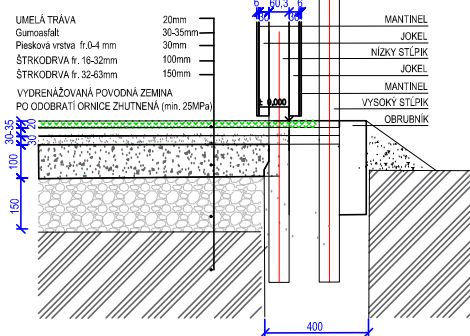

# MULTIFUNKČNÉ IHRISKO 40x20 S MANTINELMI A 2X VST. BRÁŇKAMI

Vrchná stavba a čiarovanie

## CHARAKTERISTICKÝ REZ

- LEGENDA: ZÁKLADOVÝCH PÄTIEK**
- (S1) (S2) (S3)** ZÁKLADOVÁ PÄTKA Z PROSTÉHO BETÓNU B15 - C12/15, Ø60,3 mm / dĺžka 800 mm, pätká 400x400x1000 mm
  - (S4)** ZÁKLADOVÁ PÄTKA pre futbalovú bránu Z PROSTÉHO BETÓNU B15 - C12/15, 300x500 mm, v. 800 mm, 4 ks
  - (S4)** ZÁKLADOVÁ PÄTKA pre osadenie puzdra hybridného stĺpika Z PROSTÉHO BETÓNU B15 - C12/15, 400x400 mm, v. 1000 mm
  - (SB)** ZÁKLADOVÁ PÄTKA pre osadenie puzdra pre bráničku Z PROSTÉHO BETÓNU B15 - C16/20, 400x400 mm, v. 1000 mm

## ČIAROVANIE IHRISKA

VOLEJBAL, NOHEJBAL	žltá	81 m
TENIS	biela	148 m
FUTBAL/BRÁŇKOVISKA	biela	60 m
<b>SPOLU</b>		<b>289 m</b>

## PŮZDRO Ø60,5 mm, 90 kusov